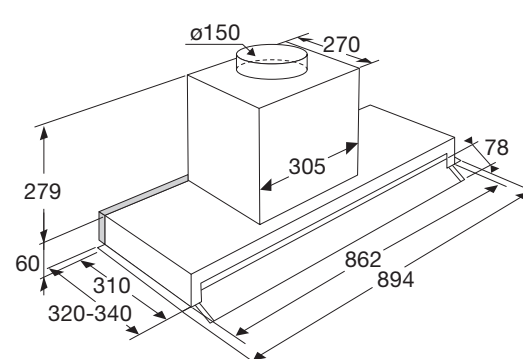

Zie pag. 170 voor alle recirculatie accessoires