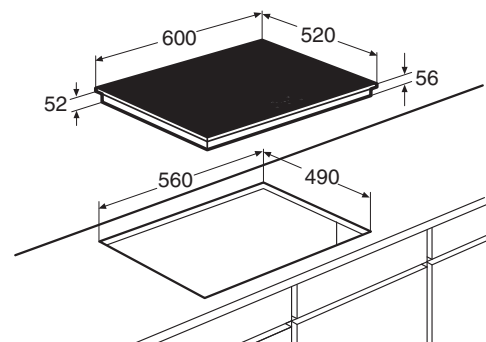

Inductiekookplaat, 60 cm breed

IK2064F

€ 789,-

Specificaties

- 2 x kookzone ø 16,0 cm - 50 - 1400 W
- 1 x kookzone ø 16,0 cm - 50 - 2000 W
- 1 x kookzone ø 20,0 cm - 50 - 2300 W
- 10 standen per kookzone
- Aansluitwaarde: 3680 W / 7100 W

Gebruiksgemak

- Tiptoetsbediening
- Facet afwerking rondom glasplaat
- 4 timers met uitschakelfunctie (tot 99 min.)
- Restwarmte indicatie
- Kookduurbegrenzing
- Kinderslot
- Boostfunctie per kookzone; tijdelijk extra krachtig vermogen

Schoonmaakgemak

- Keramisch glas; extra stoot- en krasvast

Installatiegemak

- Standaard geleverd in 2-fasen, maar kan ook worden aangesloten op 1-fase door slim powermanagement systeem. In dit geval kunnen alle kookzones tegelijkertijd maximaal op stand 7 worden gebruikt.

Kookzones