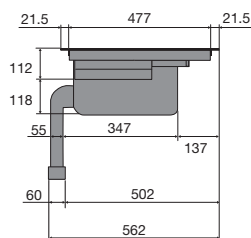

Zijaanzicht
t.b.v. lade berekening

Zijaanzicht met
PlasmaMade filter en adapter

Zijaanzicht met liggend
PlasmaMade filter en adapter