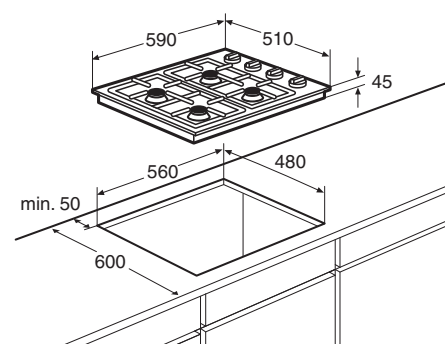

10 JAAR
K O O K
GARANTIE

Kookgarantie: koken op gas of inductie?

Kookt u het liefst op gas, maar twijfelt u om een inbouw gaskookplaat aan te schaffen omdat u niet zeker weet of uw woning de komende jaren nog aangesloten blijft op het gasnetwerk? Kies dan voor een gaskookplaat van Pelgrim. Mocht binnen 10 jaar uw gasaansluiting vervallen ontvangt u, geheel gratis, een nieuwe inductiekookplaat. Zo bent u de komende 10 jaar gegarandeerd van vele uren kookplezier.

* Voor de volledige voorwaarden en condities van de Kookgarantie, en om mogelijke onduidelijkheden te voorkomen, verwijzen wij u naar artikel 7 van onze laatste Service- en Garantievoorwaarden welke te vinden zijn op onze website: www.pelgrim.nl.

Gaskookplaat, 59 cm breed

GK415RVSA

€ 379,-

Specificaties

- 1 x sterkrander 3,0 kW
- 2 x normale brander 1,75 kW
- 1 x sudderbrander 0,40 - 1,0 kW
- 2 pandragers van bandstaal
- Aansluitwaarde: 0,8 W