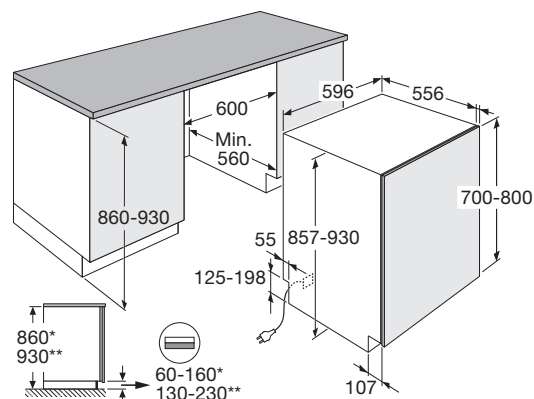

Schoonmaakgemak

- TotalDry; deur opent automatisch voor extra droogresultaat