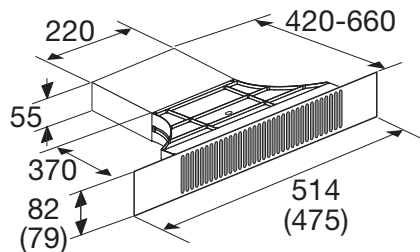

Recirculatie startset t.b.v. IKR3073F

HRO011

€ 260,-

Specificaties

- Startset inclusief fijnstoffilter t.b.v. recirculatie
- Uitblaas d.m.v. plintooster met magnetisch ophang systeem
- Fijnstoffiler gemakkelijk te vervangen zonder gereedschap
- Fijnstoffilter los te bestellen met typenummer HF3009

Beschikbaarheid

- Beschikbaar vanaf mei 2021