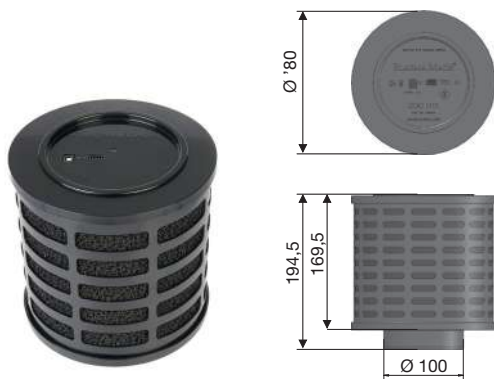

Fijnstoffilter

Deze combinatie filters reinigen de kookluchten door geurdeeltjes te binden met koolstof. Middels een speciale samengestelde laagopbouw van koolstoffilter en fijnmazig filtermateriaal, filteren ze ook deeltjes tot 2,5 micron. Hierdoor ontstaat er een gezonder binnenklimaat in uw woning. Deze filters gaan ongeveer 1 jaar mee. Let op dat voor gebruik van sommige filters een startset nodig is om deze te kunnen aansluiten op de Pelgrim afzuiging. Bij de meeste startsets wordt een filter in de set meegeleverd. Er is geen additioneel PlasmaMade / koolstoffilter nodig.

Koolstoffilter

Koolstoffilters zorgen ervoor dat geuren geneutraliseerd worden. Koolstoffilters gaan ongeveer 3 tot 5 maanden mee. De long-life koolstoffilters gaan langer mee omdat deze door regeneratie vaker (her)gebruikt kunnen worden. Let op dat voor gebruik van sommige filters een startset nodig is om deze te kunnen aansluiten op de Pelgrim afzuiging. Bij deze startset wordt een filter in de set meegeleverd. Er is geen additioneel PlasmaMade / fijnstoffilter nodig.

PlasmaMade filters

PlasmaMade filter

HF4001

€ 620,-

- Aansluitwaarde 6 W