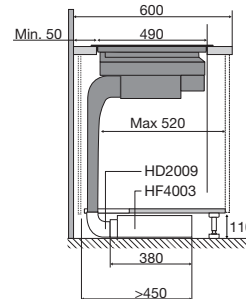

Recirculatie startset t.b.v. IKR3073F

HRO011

€ 260,-

Specificaties

- Startset inclusief fijnstoffilter t.b.v. recirculatie
- Uitblaas d.m.v. plintooster met magnetisch ophang systeem
- Fijnstoffiler gemakkelijk te vervangen zonder gereedschap
- Fijnstoffilter los te bestellen met typenummer HF3009

Beschikbaarheid

- Beschikbaar vanaf mei 2021