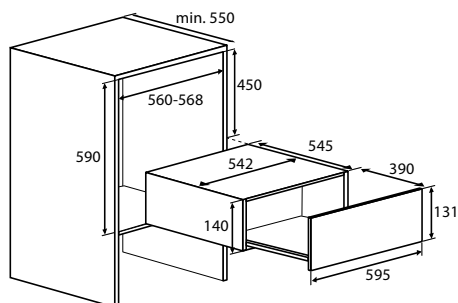

Accessoirelade

ACL624RVS / ACL624MAT

€ 499,-

Specificaties

- Opbergen van kookgerei zoals bestek, servieswerk, ovenroosters en bakplaten
- Capaciteit 20 kg
- 6 grote couverts / 20 borden met een diameter van 28 cm / 80 espresso-kopjes of theekoppen

Gebruiksgemak

- Push-pull opening
- Makkelijk uitneembaar door 100% uitschuifbare telescoop geleiding
- Perfect te combineren met 45 cm apparaten uit de Mooi Samen lijn in een nis 60 cm
- Luxe glasplateau

Schoonmaakgemak

- Vlekvrij RVS, voorkomt vingerafdrukken