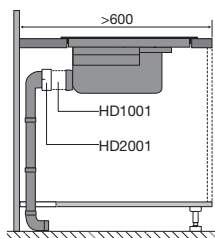

Zijaanzicht
verdiept werkblad

Zijaanzicht met
PlasmaMade filter en adapter