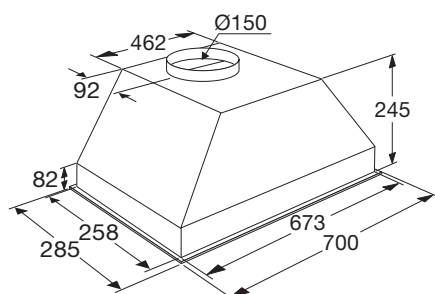

www.pelgrim.nl/ISW875RVS

Zie pag. 170 voor alle recirculatie accessoires