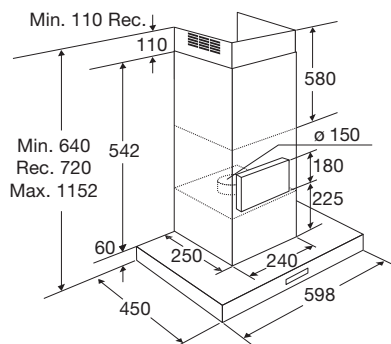

www.pelgrim.nl/BSK662MAT

Zie pag. 170 voor alle recirculatie accessoires