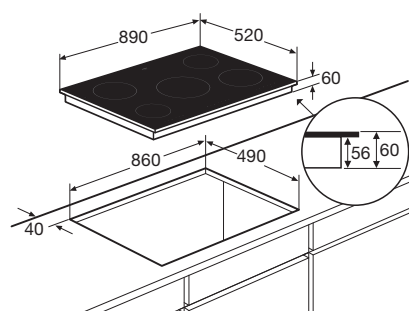

Inductiekookplaat, 89 cm breed

IK0095

€ 1.249,-

Specificaties

- 2 x kookzone $\varnothing$ 16,0 cm - 60 - 1800 W
- 1 x kookzone $\varnothing$ 25,0 cm - 100 - 3500 W
- 2 x kookzone $\varnothing$ 21,0 cm - 80 - 2500 W
- 10 standen per kookzone
- Aansluitwaarde 10 800 W

Gebruiksgemak

- Tiptoetsbediening per kookzone
- Afgeronde rand rondom glasplaat
- 5 timers met uitschakelfunctie (tot 99 min.)
- Restwarmte indicatie
- Kookduurbegrenzing
- Kinderslot
- Boostfunctie per kookzone; tijdelijk extra krachtig vermogen
- Pauzefunctie: kookplaat schakelt tijdelijk uit met behoud van geheugen

Schoonmaakgemak

- Keramisch glas; extra stoot- en krasvast

Kookzones