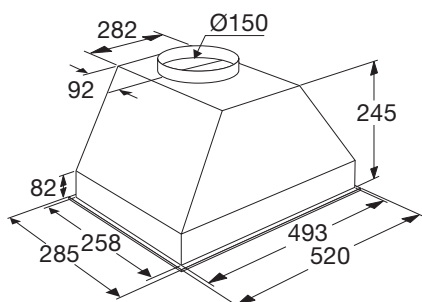

Gebruiksgemak

- Bediening door mechanische druktoetsen

Zie pag. 170 voor alle recirculatie accessoires

Inbouw afzuigkap met randafzuiging,
52 cm breed