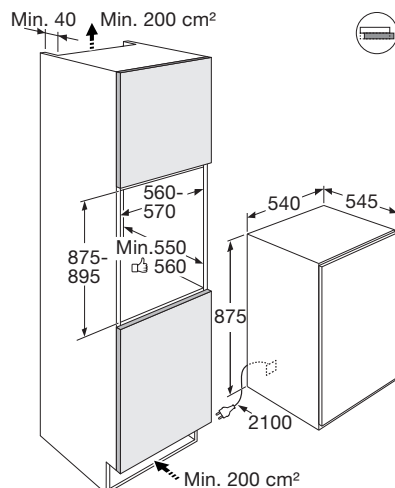

Schoonmaakgemak

- Automatisch ontdooien van koelgedeelte

www.pelgrim.nl/PKVS2088