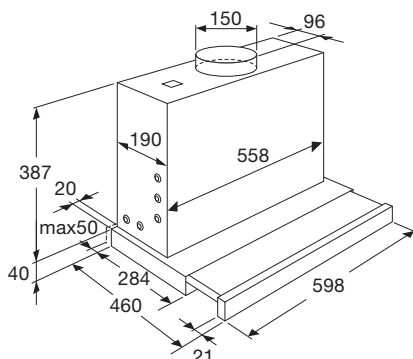

www.pelgrim.nl/SLK685RVS

Groene
keuze