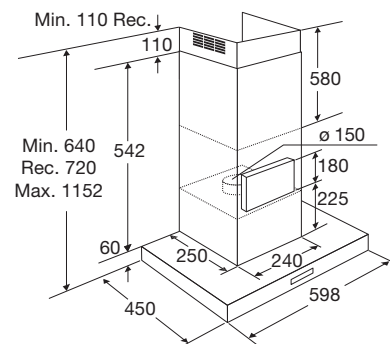

Gebruikersgemak

- Bediening door elektronische druktoetsen
- Intensiefstand; tijdelijk extra hoge afzuigcapaciteit
- Naloop intensiefstand: afzuiging stopt automatisch na 5 minuten

Zie pag. 170 voor alle recirculatie accessoires