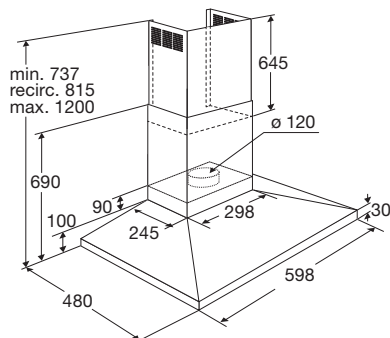

Gebruiksgemak

- Bediening door mechanische druktoetsen

Zie pag. 170 voor alle recirculatie accessoires

Schouwkap, 60 cm breed