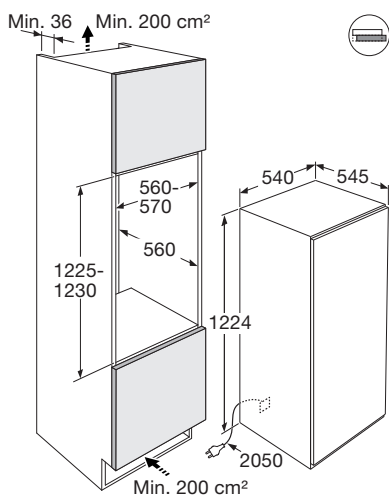

Schoonmaakgemak

- Automatisch ontdooien van koelgedeelte

www.pelgrim.nl/PKS24122