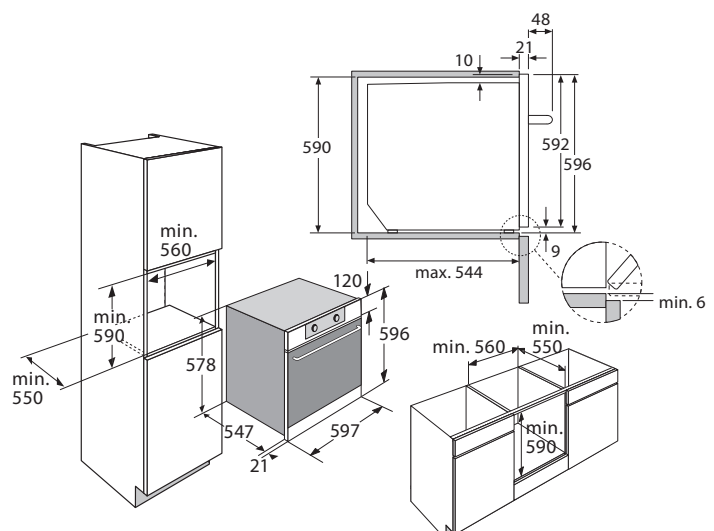

Ovenfuncties

Hulpfuncties