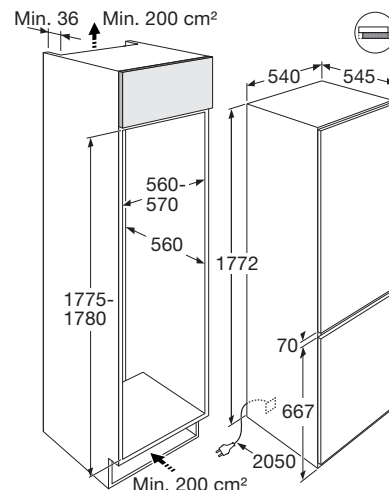

Schoonmaakgemak

- Automatisch ontdooien van koelgedeelte
- LowFrost: minder en gemakkelijker ontdooien

www.pelgrim.nl/PCS24178L