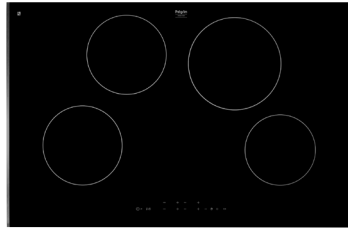

Set 3

setprijs
€ 4.285,-

8

Jaar
Garantie

Inductiekookplaat,
80 cm breed

IK4084R/M

€ 949,-