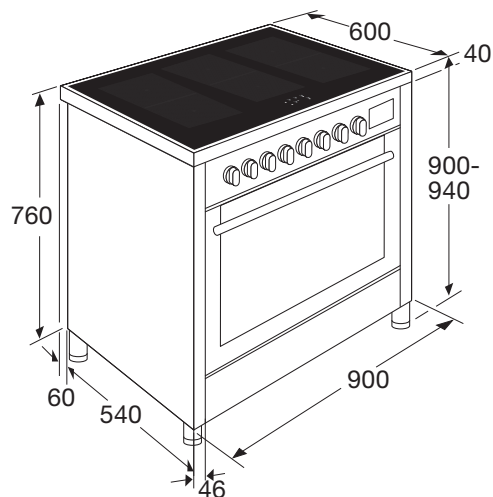

Ovenfuncties

Hulpfuncties

Kookzones