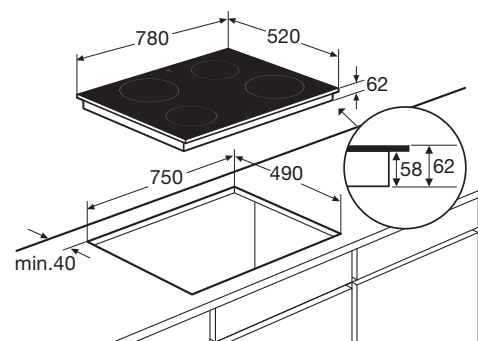

Groene
keuze

Inductiekookplaat met flexzones en slidebediening, 64 cm breed

IDK862ONY

€ 1.129,-

Specificaties

- 4 x flexzone (voor met achter gekoppeld 38,5 x 22,5 cm) - 40-3700 W
- 10 standen per kookzone
- Energiezuinig door A+ inductiezones
- Aansluitwaarde: 7400 W

Gebruiksgemak

- Slidebediening per kookzone
- RVS sierlijst aan de zijkanten en facet afwerking voor glasplaat
- 4 timers met uitschakelfunctie (tot 99 min.)
- Restwarmte indicatie
- Kookduurbegrenzing
- Kinderslot
- 4 flexzones; rechthoekige zones die aan elkaar te koppelen zijn tot een groot kookoppervlak voor flexibel koken
- Boostfunctie per kookzone; tijdelijk extra krachtig vermogen
- Extra functies: warmhouden en aankoken
- Zeer efficiënte A+ inductiezones; 2 liter water kookt 3 minuten sneller dan bij reguliere inductiezones

Schoonmaakgemak

- Keramisch glas; extra stoot- en krasvast

Kookzones

Inductiekookplaat, 78 cm breed

IKO084

€ 889,-

Specificaties

- 2 x kookzone ø 21,0 cm - 80-2500 W
- 2 x kookzone ø 16,0 cm - 60-1800 W
- 10 standen per kookzone
- Aansluitwaarde: 7400 W

Gebruiksgemak

- Tiptoetsbediening
- Afgeronde rand rondom glasplaat
- 4 timers met uitschakelfunctie (tot 99 min.)
- Restwarmte indicatie
- Kookduurbegrenzing
- Kinderslot
- Boostfunctie per kookzone; tijdelijk extra krachtig vermogen
- Pauzefunctie: kookplaat schakelt tijdelijk uit met behoud van geheugen

Schoonmaakgemak

- Keramisch glas; extra stoot- en krasvast

Kookzones