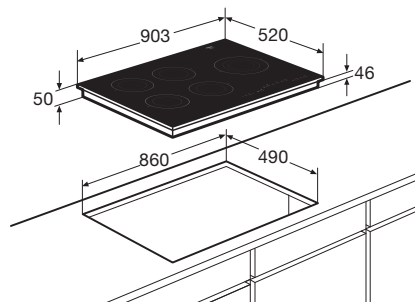

Inductiekookplaat, 90 cm breed

IDK7950NY

€ 1.549,-

Specificaties

- 4 x kookzone $\varnothing$ 18,0 cm - 40-3000 W
- 1 x XL kookzone $\varnothing$ 26,0 cm - 50-3700 W
- 10 standen per kookzone
- Energiezuinig door A+ inductiezones
- Aansluitwaarde: 11 100 W

Gebruiksgemak

- Tiptoetsbediening per kookzone
- RVS sierlijst aan de zijkanten en facet afwerking voor glasplaat
- 5 timers met uitschakelfunctie (tot 99 min.)
- Restwarmte indicatie
- Kookduurbegrenzing
- Kinderslot
- XL kookzone; ideaal voor grote pannen
- Boostfunctie per kookzone; tijdelijk extra krachtig vermogen
- Pauze functie; kookplaat tijdelijk uitschakelen met behoud van geheugen
- Extra functies: warmhouden, smelten en aankoken
- Zeer efficiënte A+ inductiezones; 2 liter water kookt 3 minuten sneller dan bij reguliere inductiezones

Schoonmaakgemak

- Keramisch glas; extra stoot- en krasvast

Kookzones

Inductiekookplaat met flexzones en slidebediening, 90 cm breed

IDK8930NY

€ 1.799,-

Specificaties

- 1 x XL kookzone $\varnothing$ 26,0 cm - 50-3700 W
- 4 x flexzone (voor met achter gekoppeld 38,5 x 22,5 cm) - 50-3700 W
- 10 standen per kookzone
- Energiezuinig door A+ inductiezones
- Aansluitwaarde: 11 100 W

Gebruiksgemak