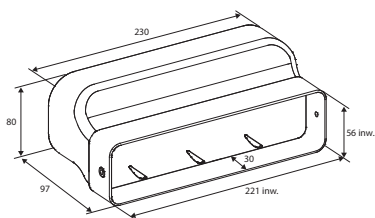

Koppelstukken PlasmaMade filter - extra plat luchtkanaal IKR4082 / IKR3073F