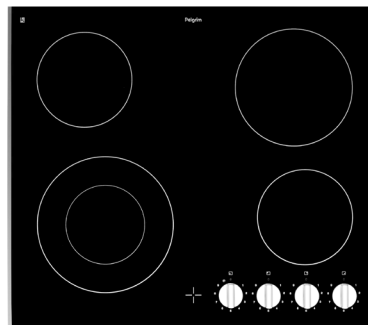

Keramische kookplaten

Keramische kookplaat, 60 cm breed

CK1064KR

€ 579,-

Specificaties

- 1 x uitbreidbare kookzone \varnothing 12,0 x 21,0 cm - 800-2200 W
- 1 x kookzone \varnothing 18,0 cm - 1800 W
- 2 x kookzone \varnothing 14,5 cm - 1200 W
- 9 standen per kookzone
- Aansluitwaarde: 6400 W