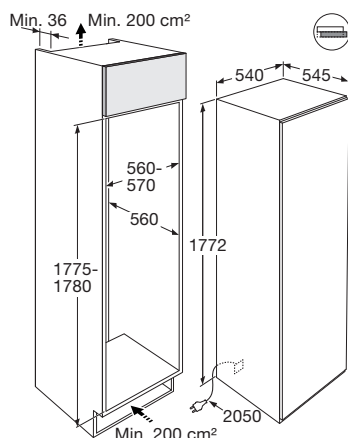

Schoonmaakgemak

- Automatisch ontddoien van koelgedeelte

www.pelgrim.nl/PKVS25178