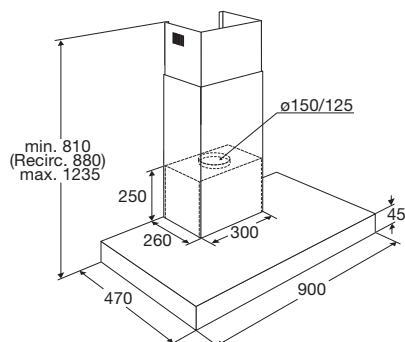

Schoonmaakgemak

- Reinigingsindicatie vetfilter
- Reinigingsindicatie koolstoffilter
- Tiptoetsvergrendeling voor reiniging of kinderbeveiliging

Zie pag. 170 voor alle recirculatie accessoires