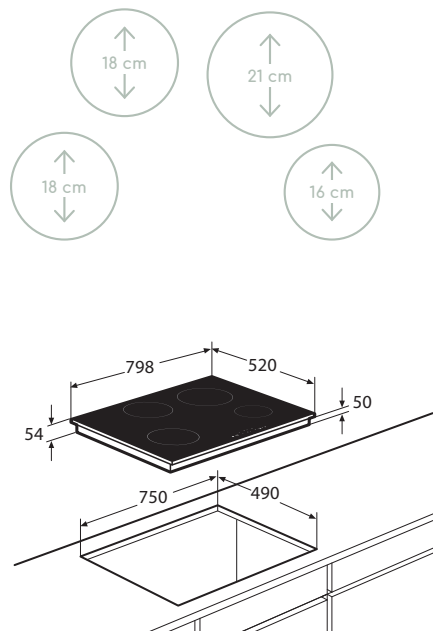

Inductiekookplaat, 77 cm breed

IK2084F

€ 939,-

Specificaties

- 2 x kookzone ø 16,0 cm - 50 - 1400 W
- 1 x kookzone ø 16,0 cm - 50 - 2000 W
- 1 x kookzone ø 20,0 cm - 50 - 2300 W
- 10 standen per kookzone
- Aansluitwaarde: 3680 W / 7100 W

Gebruiksgemak

- Tiptoetsbediening
- Facet afwerking rondom glasplaat
- 4 timers met uitschakelfunctie (tot 99 min.)
- Restwarmte indicatie
- Kookduurbegrenzing
- Kinderslot
- Boostfunctie per kookzone; tijdelijk extra krachtig vermogen

Schoonmaakgemak

- Keramisch glas; extra stoot- en krasvast

Installatiegemak

- Standaard geleverd in 2-fasen, maar kan ook worden aangesloten op 1-fase door slim powermanagement systeem. In dit geval kunnen alle kookzones tegelijkertijd maximaal op stand 7 worden gebruikt.

Kookzones

Inductiekookplaat, 80 cm breed

IK4084R

€ 949,-

Specificaties

- 2 x kookzone ø 18,0 cm - 50 - 2100 W
- 1 x kookzone ø 16,0 cm - 50 - 1850 W
- 1 x kookzone ø 21,0 cm - 50 - 3000 W
- 10 standen per kookzone
- Aansluitwaarde: 3680 W / 7200 W

Gebruiksgemak

- Tiptoetsbediening per kookzone
- RVS sierlijst aan de zijkanten en facet afwerking voor glasplaat
- 4 timers met uitschakelfunctie (tot 99 min.)
- Restwarmte indicatie
- Kookduurbegrenzing
- Kinderslot
- Boostfunctie per kookzone; tijdelijk extra krachtig vermogen
- Pauzefunctie: kookplaat schakelt tijdelijk uit met behoud van geheugen
- Extra functies: warmhouden, smelten en aankoken

Schoonmaakgemak

- Keramisch glas; extra stoot- en krasvast

Installatiegemak

- Standaard geleverd in 2-fasen, maar kan ook worden aangesloten op 1-fase door slim powermanagement systeem. In dit geval kunnen alle kookzones tegelijkertijd maximaal op stand 8 worden gebruikt.

Kookzones