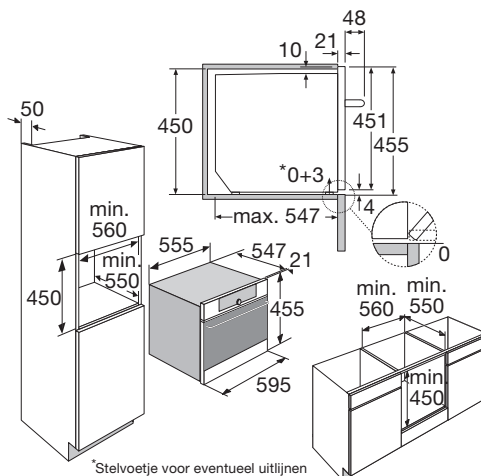

Stoom / ovenfuncties

Hulpfuncties