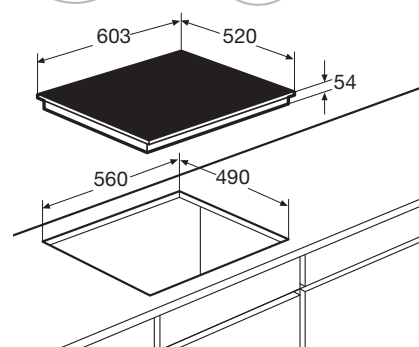

Kookzones

www.pelgrim.nl/IDK754ONY