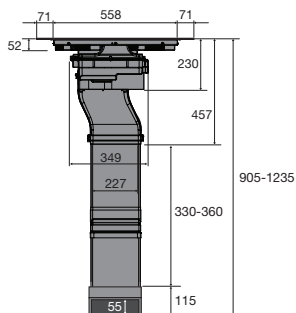

Beschikbaarheid

- Beschikbaar vanaf mei 2021

Zijaanzicht
werkblad 600 mm

Zijaanzicht
verdiept werkblad

Zijaanzicht
t.b.v. lade berekening

Bovenaanzicht

Voorraanzicht

Zijaanzicht met
PlasmaMade filter en adapter