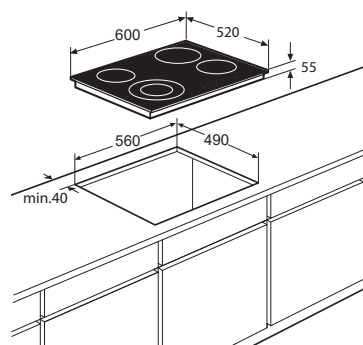

Kookzones

www.pelgrim.nl/CK1064R