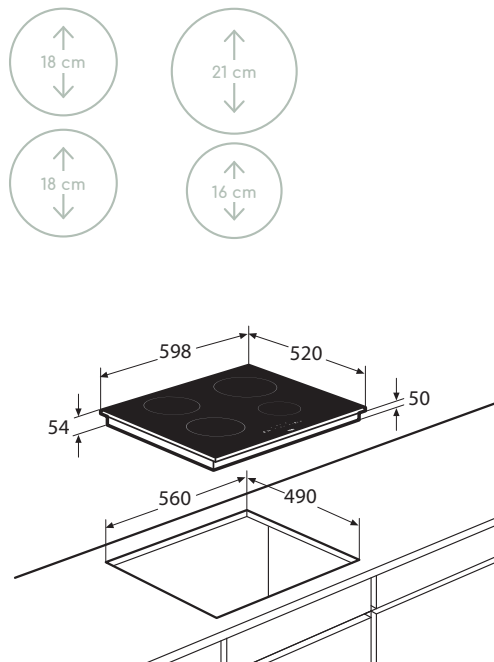

Inductiekookplaat, 60 cm breed

IK1264

€ 559,-

Specificaties

- 1 x kookzone ø 16,0 cm - 85 - 1500 W
- 1 x kookzone ø 21,0 cm - 85 - 2600 W
- 2 x kookzone ø 18,0 cm - 85 - 2000 W
- 10 standen per kookzone
- Aansluitwaarde: 7200 W

Gebruikersgemak

- Tiptoetsbediening
- Afgeronde rand rondom glasplaat
- 4 timers met uitschakelfunctie (tot 99 min.)
- Restwarmte indicatie
- Kookduurbegrenzing
- Kinderslot
- Boostfunctie per kookzone; tijdelijk extra krachtig vermogen

Schoonmaakgemak

- Keramisch glas; extra stoot- en krasvast

Kookzones

Inductiekookplaat met stekker, 60 cm breed

IK4064SR

€ 689,-

Specificaties

- 2 x kookzone ø 18,0 cm - 50 - 2100 W
- 1 x kookzone ø 16,0 cm - 50 - 1850 W
- 1 x kookzone ø 21,0 cm - 50 - 3000 W
- 10 standen per kookzone
- Aansluitwaarde: 3680 W (inclusief stekker)

Gebruiksgemak

- Tiptoetsbediening per kookzone
- RVS sierlijst aan de zijkanten en facet afwerking voor glasplaat
- 4 timers met uitschakelfunctie (tot 99 min.)
- Restwarmte indicatie
- Kookduurbegrenzing
- Kinderslot
- Boostfunctie per kookzone; tijdelijk extra krachtig vermogen
- Pauzefunctie: kookplaat schakelt tijdelijk uit met behoud van geheugen
- Extra functies: warmhouden, smelten en aankoken

Schoonmaakgemak

- Keramisch glas; extra stoot- en krasvast

Installatiegemak

- Standaard geleverd in 1-fase (inclusief stekker) door slim powermanagement systeem. Alle kookzones kunnen tegelijkertijd op stand 8 worden gebruikt

Kookzones