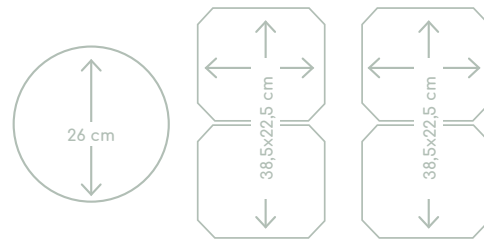

Inductiekookplaat, 90 cm breed

IDK7950NY

€ 1.549,-

Specificaties

- 4 x kookzone $\varnothing$ 18,0 cm - 40-3000 W
- 1 x XL kookzone $\varnothing$ 26,0 cm - 50-3700 W
- 10 standen per kookzone
- Energiezuinig door A+ inductiezones
- Aansluitwaarde: 11 100 W

Gebruiksgemak

- Tiptoetsbediening per kookzone
- RVS sierlijst aan de zijkanten en facet afwerking voor glasplaat
- 5 timers met uitschakelfunctie (tot 99 min.)
- Restwarmte indicatie
- Kookduurbegrenzing
- Kinderslot
- XL kookzone; ideaal voor grote pannen
- Boostfunctie per kookzone; tijdelijk extra krachtig vermogen
- Pauze functie; kookplaat tijdelijk uitschakelen met behoud van geheugen
- Extra functies: warmhouden, smelten en aankoken
- Zeer efficiënte A+ inductiezones; 2 liter water kookt 3 minuten sneller dan bij reguliere inductiezones

Schoonmaakgemak

- Keramisch glas; extra stoot- en krasvast

Kookzones

Inductiekookplaat met flexzones en slidebediening, 90 cm breed

IDK8930NY

€ 1.799,-

Specificaties

- 1 x XL kookzone $\varnothing$ 26,0 cm - 50-3700 W
- 4 x flexzone (voor met achter gekoppeld 38,5 x 22,5 cm) - 50-3700 W
- 10 standen per kookzone
- Energiezuinig door A+ inductiezones
- Aansluitwaarde: 11 100 W

Gebruiksgemak