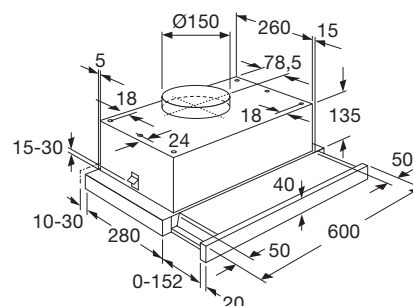

Gebruiksgemak

- Bediening door mechanische schuifregelaar

Zie pag. 170 voor alle recirculatie accessoires