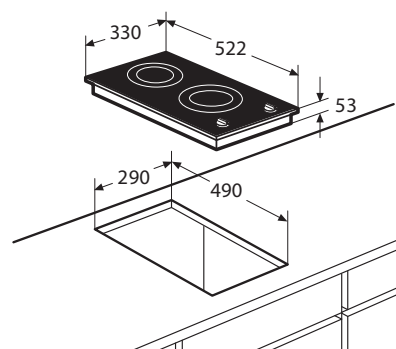

Dutch Design inductiekookplaat krijgt wereldwijde erkenning: Luxueus tijdloos en doelbewust in eenvoud; met deze woorden omschrijft de iF Design jury de Pelgrim IK4083M. Het grootste model (80cm) uit de nieuwe serie van 6 matzwarte inductiekookplaten werd zowel op uiterlijke als functionele kenmerken beoordeeld.

Inductiekookplaat, 33 cm breed

IDK3320NY

€ 899,-

Specificaties

- 1 x kookzone ø 20,0 cm - 60-2300 W
- 1 x kookzone ø 16,0 cm - 40-1400 W
- 9 standen per kookzone
- Aansluitwaarde: 3700 W

Gebruiksgemak

- Bediening per kookzone d.m.v. draaiknoppen
- Matzwarte sierlijst rondom glasplaat
- Restwarmte indicatie
- Kookduurbegrenzing
- Kinderslot
- Aankookfunctie

Schoonmaakgemak

- Keramisch glas; extra stoot- en krasvast

Kookzones