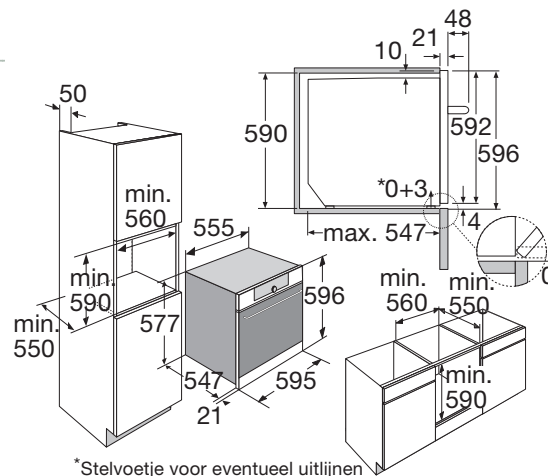

Ovenfuncties

Hulpfuncties