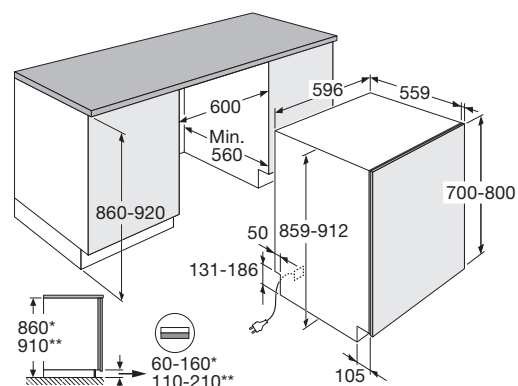

www.pelgrim.nl/GVW360XL