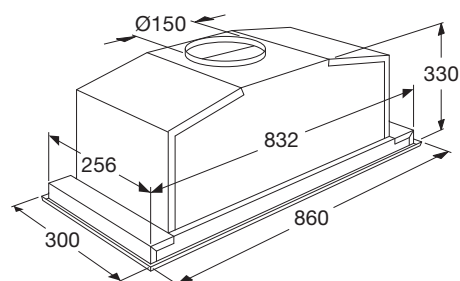

www.pelgrim.nl/ISW990RVS