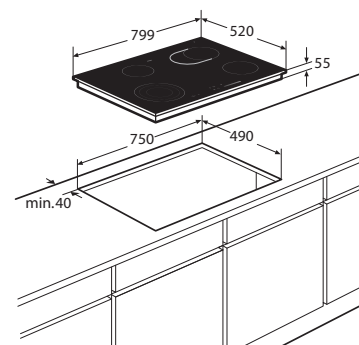

Kookzones

www.pelgrim.nl/CK3084R