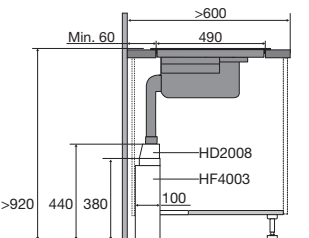

Recirculatie startset t.b.v. IKR4082F/M en IKR3073F

HRO003

€ 260,-

Specificaties

- Startset inclusief fijnstoffilter t.b.v. recirculatie
- Uitblaas d.m.v. plintooster met magnetisch ophang systeem
- Fijnstoffiler gemakkelijk te vervangen zonder gereedschap
- Fijnstoffilter los te bestellen met typenummer HF3006