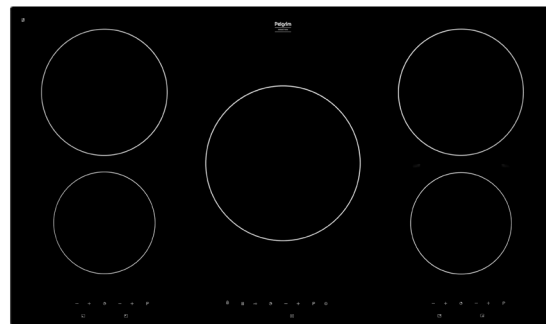

Specificaties

- 4 x kookzone ø 18,0 cm - 40-3000 W
- 1 x XL kookzone ø 26,0 cm - 50-3700 W
- 10 standen per kookzone
- Energiezuinig door A+ inductiezones
- Aansluitwaarde: 7400 W

Gebruiksgemak

- Tiptoetsbediening per kookzone
- RVS sierlijst aan de zijkanten en facet afwerking voor glasplaat
- 5 timers met uitschakelfunctie (tot 99 min.)
- Restwarmte indicatie
- Kookduurbegrenzing
- Kinderslot
- XL kookzone; ideaal voor grote pannen
- Boostfunctie per kookzone; tijdelijk extra krachtig vermogen
- Pauze functie; kookplaat tijdelijk uitschakelen met behoud van geheugen
- Extra functies: warmhouden, smelten en aankoken
- Zeer efficiënte A+ inductiezones; 2 liter water kookt 3 minuten sneller dan bij reguliere inductiezones

Schoonmaakgemak

- Keramisch glas; extra stoot- en krasvast

Installatiegemak

- Standaard geleverd in 2-fasen door slim power-management systeem.

Kookzones

www.pelgrim.nl/IDK785ONY

Inductiekookplaat, 89 cm breed

IK0095

€ 1.249,-

Specificaties

- 2 x kookzone \varnothing 16,0 cm - 60 - 1800 W
- 1 x kookzone \varnothing 25,0 cm - 100 - 3500 W
- 2 x kookzone \varnothing 21,0 cm - 80 - 2500 W
- 10 standen per kookzone
- Aansluitwaarde 10 800 W