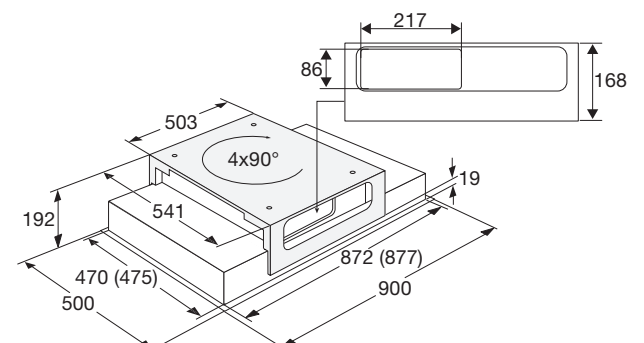

Plafondunit met randafzuiging, 100 cm breed

ISW100ORVS

€ 1.559,-

Specificaties

- Afzuigcapaciteit 337 - 811 m³/h
- Geschikt voor afvoer naar buiten
- Geschikt voor recirculatie (1 x startset HRO008 + HF3007 + HD2005 bijbestellen)
- Geschikt voor PlasmaMade filter
- 4 afzuigsnelheden
- 2 x aluminium vetfiltercassettes
- 4 x 3 W dimbare LED spots
- Diameter afvoermaat 150 mm
- Geluidsniveau (stand 2) 50 dB(A)
- Energieklasse B
- Aansluitwaarde: 222 W

Gebruiksgemak

- Bediening door elektronische druktoetsen en afstandsbediening
- Intensiefstand; tijdelijk extra hoge afzuigcapaciteit
- Nalooptestand; afzuiging stopt na in te stellen tijd
- Motor op plafondunit plaatsbaar of op max. 5 meter afstand (alleen te kantelen om horizontale as)

Zie pag. 170 voor alle recirculatie accessoires

Zie pag. 171 voor een overzicht van overgangstukken & koppelstukken t.b.v. installatie

Plafondunit met randafzuiging en platte motor, 90 cm breed

ISW096OWIT

€ 1.629,-

Specificaties

- Afzuigcapaciteit 480 - 700 m³/h
- Geschikt voor afvoer naar buiten
- Geschikt voor recirculatie (1 x startset HRO008 + HF3007 bijbestellen)
- Geschikt voor PlasmaMade filter
- 4 afzuigsnelheden
- 3 x aluminium vetfiltercassettes
- 4 x 1,1 W LED spots, in te stellen op 2 standen
- Afvoermaat plat kanaal: 86x217 mm
- Geluidsniveau (stand 2) 66 dB(A)
- Energieklasse A+
- Aansluitwaarde: 149 W

Gebruiksgemak

- Bediening door elektronische druktoetsen en afstandsbediening
- Intensiefstand; tijdelijk extra hoge afzuigcapaciteit
- Nalooptestand; afzuiging stopt na in te stellen tijd
- Motor draaibaar; voor, achter en zijanten uitblaas mogelijkheid
- Door platte motor minimale inbouwhoogte 19,5 cm
- Ral-kleur wit: RAL9010 / Ral-kleur zwart: RAL9005

Schoonmaakgemak