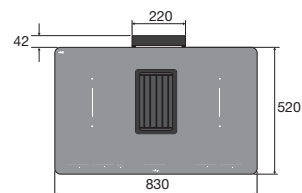

Bovenaanzicht