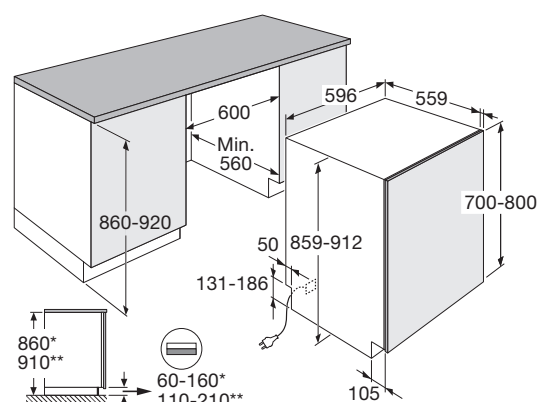

www.pelgrim.nl/GVW280XL