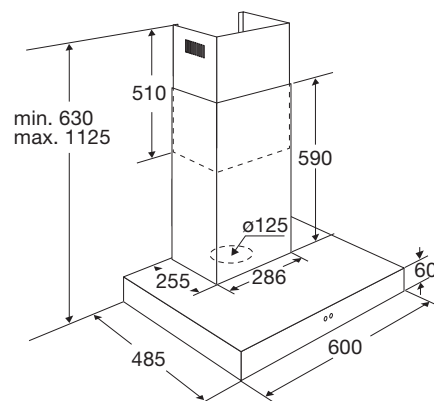

Motorloze vlakschermkap, 60 cm breed

MSL610ERVS

€ 239,-

Specificaties

- Geschikt voor centraal ventilatiesysteem
- 1 x aluminium vetfiltercassette
- 2 x 3 W LED lampen
- Diameter afvoermaat 125 mm
- Aansluitwaarde: 11 W

Gebruiksgemak

- Bediening door mechanische druktoetsen
- Speciale elektrische afsluitbare klep voor minder energieverlies en betere sluiting

Schoonmaakgemak

- Glazen uitschuifbaar scherm voor extra kijk en schoonmaakgemak

Motorloze schouwkap, 60 cm breed

MSK600ERVS

€ 399,-

Specificaties

- Geschikt voor centraal ventilatiesysteem
- 2 x aluminium vetfiltercassettes
- 2 x 1 W LED spots
- Diameter afvoermaat 125 mm
- Aansluitwaarde: 7 W

Gebruiksgemak

- Bediening door mechanische druktoetsen
- Speciale elektrische afsluitbare klep voor minder energieverlies en betere sluiting