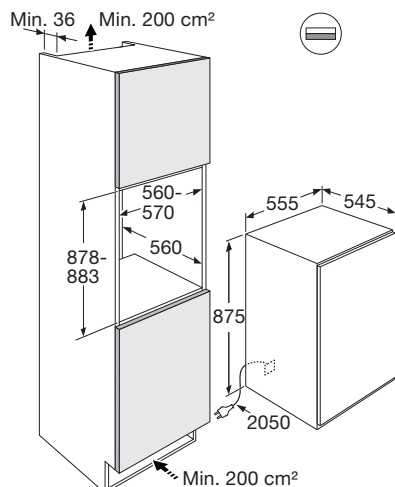

Accessoire

- SBS101 Anti-condenskit voor side by side plaatsing, zie pag. 167

www.pelgrim.nl/PVD25088L