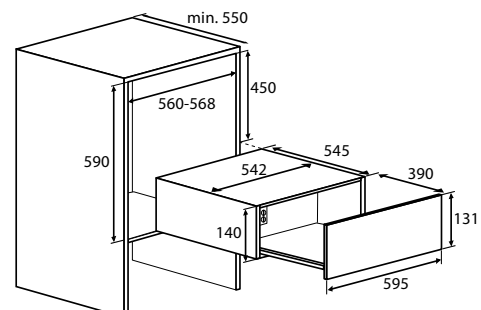

Gebruiksgemak

- Push-pull opening
- 10-90 minuten timer met uitschakelfunctie
- Makkelijk uitneembaar door 100% uitschuifbare telescoop geleiding
- Luchtcirculatiesysteem voor een gelijkmatige opwarming
- Aan/uit indicatie lampje
- Perfect te combineren met 45 cm apparaten uit de Mooi Samen lijn in een nis 60 cm
- Luxe glasplateau