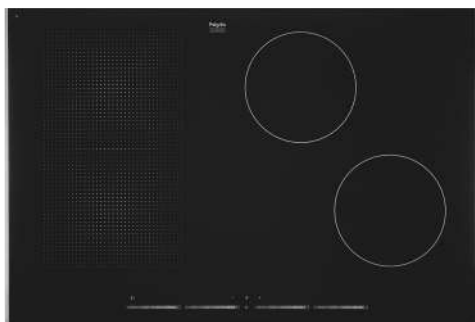

Kookzones

Groene keuze

Inductiekookplaat met flexzones en slidebediening, 77 cm breed

IDK883ONY

€ 1.299,-

Specificaties

- 2 x kookzone ø 18,0 cm - 40-3000 W
- 2 x flexzone (voor met achter gekoppeld 38,5 x 22,5 cm) - 40-3700 W
- 10 standen per kookzone
- Energiezuinig door A+ inductiezones
- Aansluitwaarde: 7400 W