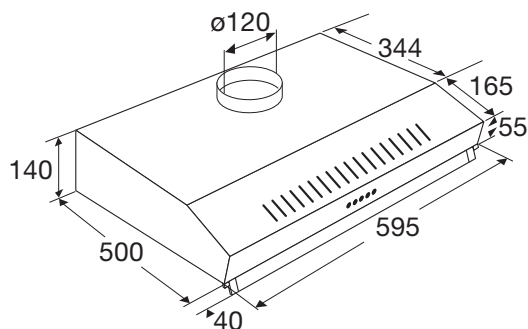

OWA206WIT

€ 239,-

OWA206RVS

€ 239,-

Specificaties

- Afzuigcapaciteit 227 - 332 m³/h
- Geschikt voor afvoer naar buiten
- Geschikt voor recirculatie (1 x koolstoffilter KF35 bijbestellen)
- 3 afzuignelheden
- 2 x aluminium vetfiltercassette
- 1 x 2 W LED spot
- Diameter afvoermaat 120 mm
- Geluidsniveau (stand 2) 66 dB(A)
- Energieklasse D
- Aansluitwaarde: 152 W

Gebruiksgemak

- Bediening door mechanische druktoetsen

Zie pag. 170 voor alle recirculatie accessoires