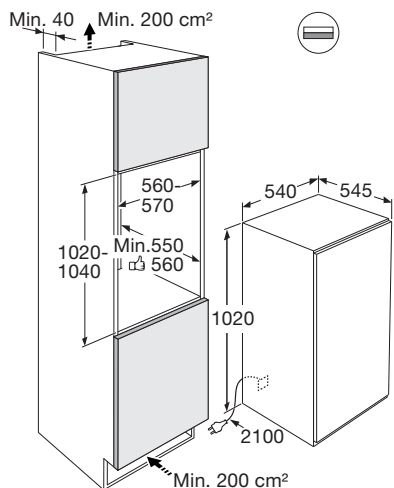

Schoonmaakgemak

- Automatisch ontdooien van koelgedeelte

www.pelgrim.nl/PKD2102