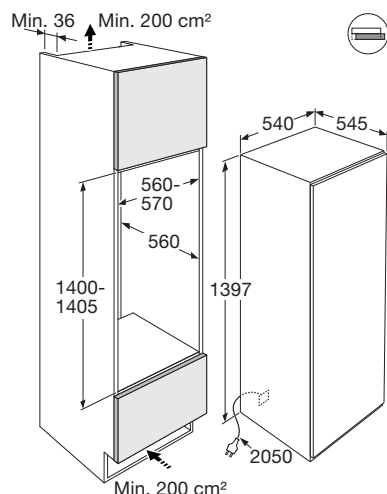

Schoonmaakgemak

- Automatisch ontdooien van koelgedeelte

www.pelgrim.nl/PKS24140