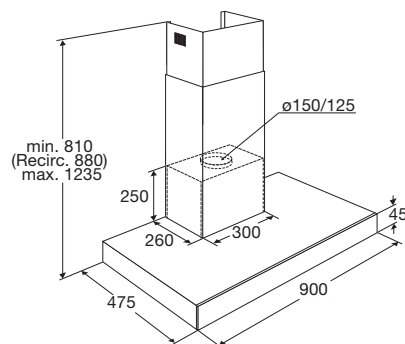

Schoonmaakgemak

- Reinigingsindicatie vetfilter
- Reinigingsindicatie koolstoffilter
- Tiptoetsvergrendeling voor reiniging of kinderbeveiliging

Zie pag. 170 voor alle recirculatie accessoires