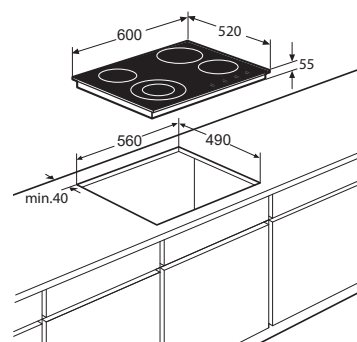

Keramische kookplaten

Keramische kookplaat, 60 cm breed

CK1064KR

€ 579,-

Specificaties

- 1 x uitbreidbare kookzone $\varnothing$ 12,0 x 21,0 cm - 800-2200 W
- 1 x kookzone $\varnothing$ 18,0 cm - 1800 W
- 2 x kookzone $\varnothing$ 14,5 cm - 1200 W
- 9 standen per kookzone
- Aansluitwaarde: 6400 W

Gebruiksgemak

- Bediening per kookzone d.m.v. draaiknoppen
- RVS sierlijst aan de zijkanten en facet afwerking voor glasplaat
- Restwarmte indicatie
- Uitbreidbare kookzone; ideaal voor verschillende ronde pan formaten

Schoonmaakgemak

- Keramisch glas; extra stoot- en krasvast

Kookzones