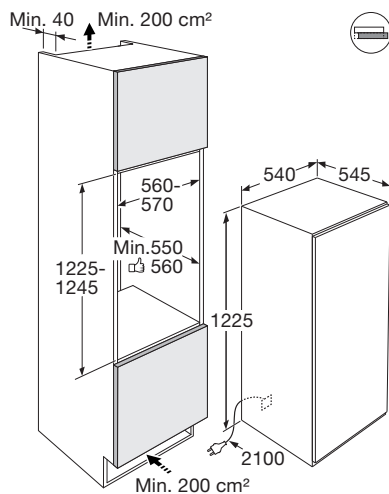

Schoonmaakgemak

- Automatisch ontdooien van koelgedeelte

www.pelgrim.nl/PKS2122