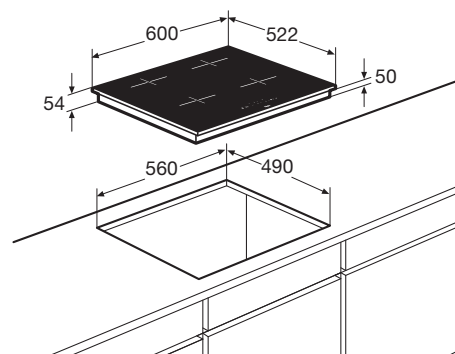

Inductiekookplaat, 60 cm breed

IK4064R

€ 819,-

IK4064M

€ 819,-

Specificaties

- 2 x kookzone ø 18,0 cm - 50 - 2100 W
- 1 x kookzone ø 16,0 cm - 50 - 1850 W
- 1 x kookzone ø 21,0 cm - 50 - 3000 W
- 10 standen per kookzone
- Aansluitwaarde: 3680 W / 7200 W

Gebruiksgemak

- Tiptoetsbediening per kookzone
- IK4064R: RVS sierlijst aan de zijkanten en facet afwerking voor glasplaat
- IK4064M: Matzwarte sierlijst rondom glasplaat
- 4 timers met uitschakelfunctie (tot 99 min.)
- Restwarmte indicatie
- Kookduurbegrenzing
- Kinderslot
- Boostfunctie per kookzone; tijdelijk extra krachtig vermogen
- Pauzefunctie: kookplaat schakelt tijdelijk uit met behoud van geheugen
- Extra functies: warmhouden, smelten en aankoken

Schoonmaakgemak

- Keramisch glas; extra stoot- en krasvast

Installatiegemak

- Standaard geleverd in 2-fasen, maar kan ook worden aangesloten op 1-fase door slim powermanagement systeem. In dit geval kunnen alle kookzones tegelijkertijd maximaal op stand 8 worden gebruikt.

Kookzones