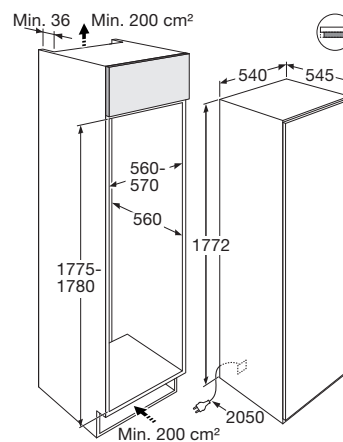

Schoonmaakgemak

- Automatisch ontdooien van koelgedeelte

www.pelgrim.nl/PKS25178