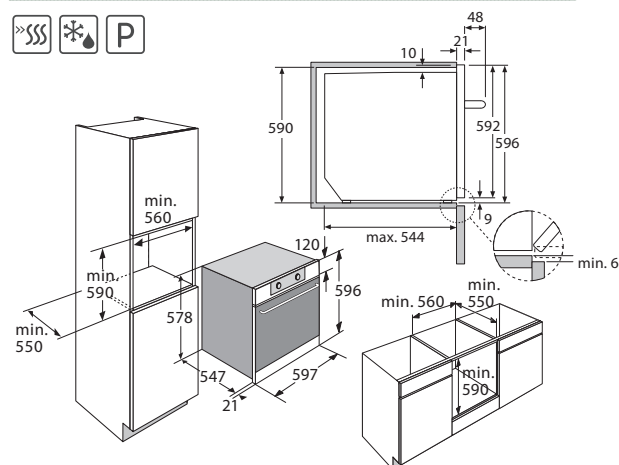

Ovenfuncties

Hulpfuncties