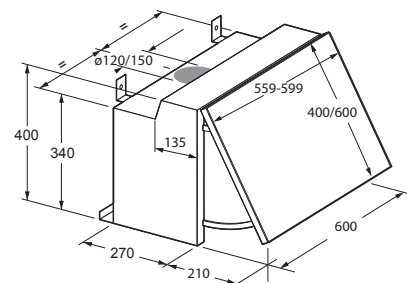

Gebruiksgemak

- Bediening door mechanische schuifregelaar

Zie pag. 170 voor alle recirculatie accessoires

www.pelgrim.nl/OWA305RVS

Zie pag. 170 voor alle recirculatie accessoires

www.pelgrim.nl/GWA820RVS

Vlakschermkap, 60 cm breed