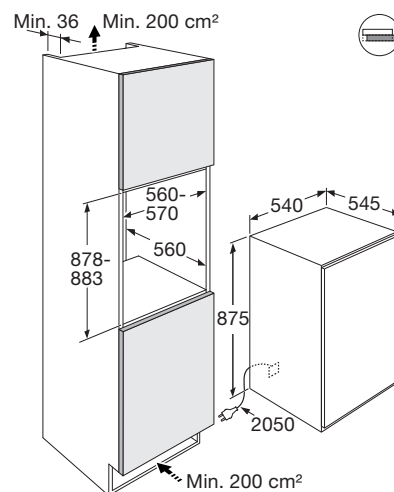

Accessoire

- SBS101 Anti-condenskit voor side by side plaatsing, zie pag. 157

www.pelgrim.nl/PVS24088L