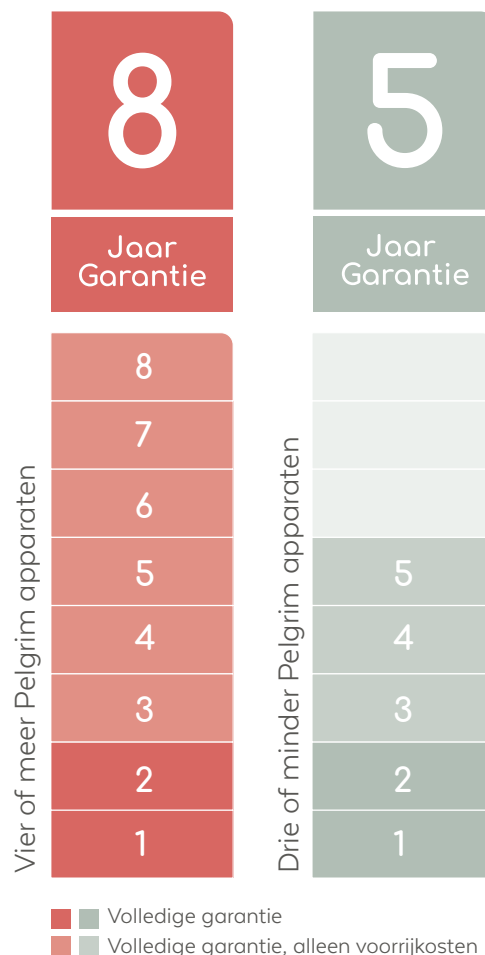

Unieke garantie

Wij zijn zó overtuigd van de kwaliteit van onze apparatuur, dat wij een unieke garantie aanbieden. Standaard ontvangt u onze fabrieksgarantie van 2 jaar. De mogelijkheid bestaat om deze garantie met 3 of 6 jaar te verlengen.*

8 jaar garantie

Wanneer u in één koop tot en met drie (of minder) Pelgrim inbouw- en/of vrijstaande apparaten aankoopt, ontvangt u na registratie vijf jaar garantie*, waarvan twee jaar volledige fabrieksgarantie. Voor de resterende drie jaar betaalt u slechts de voorrijkosten.

Wanneer u in één koop minstens vier Pelgrim inbouwapparaten aankoopt, ontvangt u na registratie maar liefst acht jaar garantie*, waarvan twee jaar volledige fabrieksgarantie. Voor de resterende zes jaar betaalt u slechts de voorrijkosten.

* U dient de nieuwe Pelgrim apparaten binnen 30 dagen na aankoop te registreren. Registreren kan eenvoudig via pelgrim.nl/service of telefonisch via 088 882 18 02. Voor de volledige voorwaarden en condities van de garantie, en om mogelijke onduidelijkheden te voorkomen, verwijzen wij u naar onze laatste Service- en Garantievoorwaarden welke te vinden zijn op onze website: pelgrim.nl/service

Maximale score Certimark Garantiekeurmerk

Pelgrim heeft in november 2014 als eerste fabrikant in Nederland een 5-sterren Certimark Garantiekeurmerk verkregen. Dit betekent dat als u keukenapparatuur van Pelgrim koopt, u kunt rekenen op een garantieservice van uitzonderlijk hoge kwaliteit. Certimark, hét garantie-instituut van Nederland, heeft de garantievoorwaarden en de serviceorganisatie van Pelgrim objectief beoordeeld met een 5-sterren garantieklasse, de maximale score van de Certimark garantie-audit.