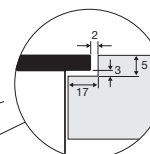

Recirculatie startset t.b.v. IKR4082F/M en IKR3073F

HRO003

€ 260,-

Specificaties

- Startset inclusief fijnstoffilter t.b.v. recirculatie
- Uitblaas d.m.v. plintooster met magnetisch ophang systeem
- Fijnstoffiler gemakkelijk te vervangen zonder gereedschap
- Fijnstoffilter los te bestellen met typenummer HF3006

Vlak inbouw