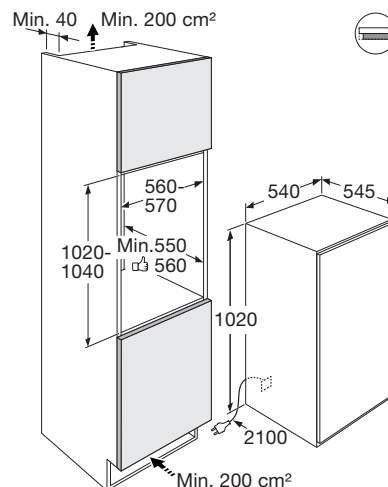

Schoonmaakgemak

- Automatisch ontdooien van koelgedeelte

www.pelgrim.nl/PKS2102