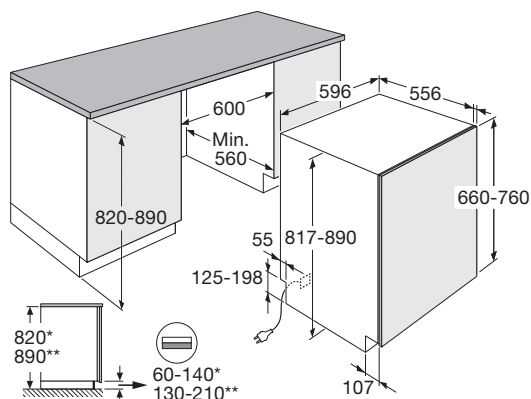

Schoonmaakgemak

- TotalDry; deur opent automatisch voor extra droogresultaat

Vaatwasser XL, 86 cm hoog