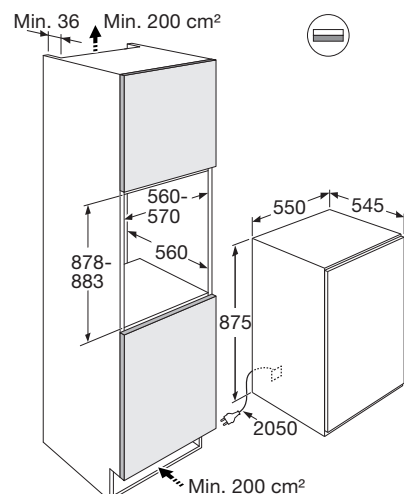

Schoonmaakgemak

- Automatisch ontdooien van koelgedeelte

www.pelgrim.nl/PKD25088