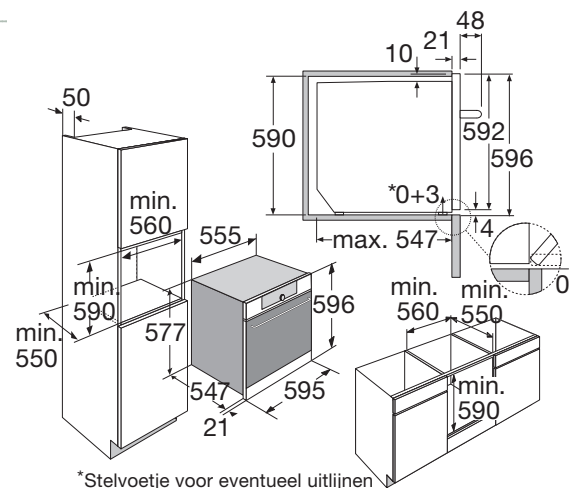

Ovenfuncties

Hulpfuncties