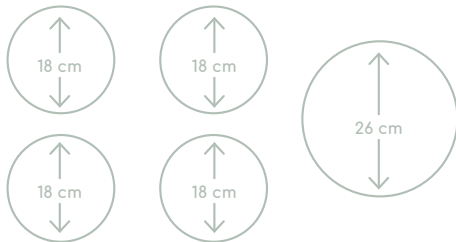

Inductiekookplaat, 90 cm breed

IDK7950NY

€ 1.549,-

Specificaties

- 4 x kookzone $\varnothing$ 18,0 cm - 40-3000 W
- 1 x XL kookzone $\varnothing$ 26,0 cm - 50-3700 W
- 10 standen per kookzone
- Energiezuinig door A+ inductiezones
- Aansluitwaarde: 11 100 W

Gebruiksgemak

- Tiptoetsbediening per kookzone
- RVS sierlijst aan de zijkanten en facet afwerking voor glasplaat
- 5 timers met uitschakelfunctie (tot 99 min.)
- Restwarmte indicatie
- Kookduurbegrenzing
- Kinderslot
- XL kookzone; ideaal voor grote pannen
- Boostfunctie per kookzone; tijdelijk extra krachtig vermogen
- Pauze functie; kookplaat tijdelijk uitschakelen met behoud van geheugen
- Extra functies: warmhouden, smelten en aankoken
- Zeer efficiënte A+ inductiezones; 2 liter water kookt 3 minuten sneller dan bij reguliere inductiezones

Schoonmaakgemak

- Keramisch glas; extra stoot- en krasvast

Kookzones

Inductiekookplaat met flexzones en slidebediening, 90 cm breed

IDK8930NY

€ 1.799,-

Specificaties

- 1 x XL kookzone $\varnothing$ 26,0 cm - 50-3700 W
- 4 x flexzone (voor met achter gekoppeld 38,5 x 22,5 cm) - 50-3700 W
- 10 standen per kookzone
- Energiezuinig door A+ inductiezones
- Aansluitwaarde: 11 100 W

Gebruiksgemak