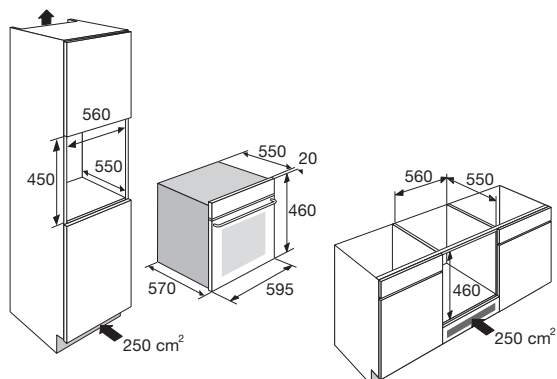

Schoonmaakgemak

- Compleet glas design
- RVS binnenruimte

Toebehoren

- 1 grillrooster
- 1 glazen bakplaat
- 1 rond rooster

Magnetron / ovenfuncties

Hulpfuncties

* Het LED display wijkt af t.o.v. andere modellen binnen de GLS serie.