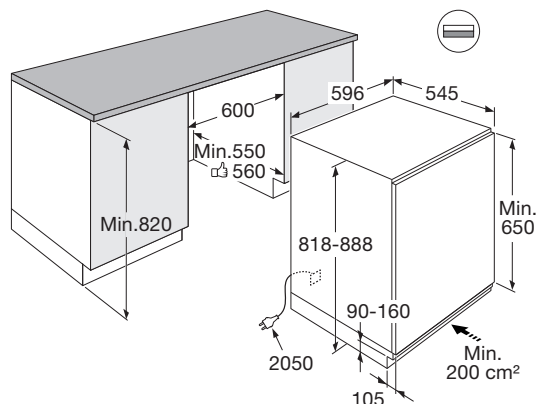

Schoonmaakgemak

- Automatisch ontdooien van koelgedeelte