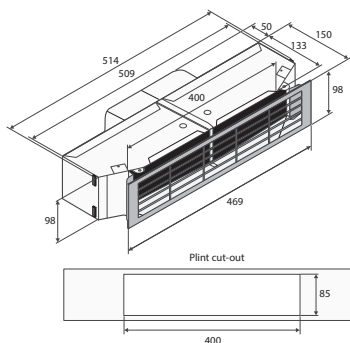

Recirculatie startset t.b.v. IKR2083RVS

PRS2

€ 250,-

Specificaties

- Startset inclusief koolstoffilters t.b.v. recirculatie
- Uitblaas d.m.v. plintrooster met magnetisch ophang systeem
- Koolstoffilters gemakkelijk te vervangen zonder gereedschap
- Koolstoffilters los (verpakt per 2) te bestellen met typenummer KFI2