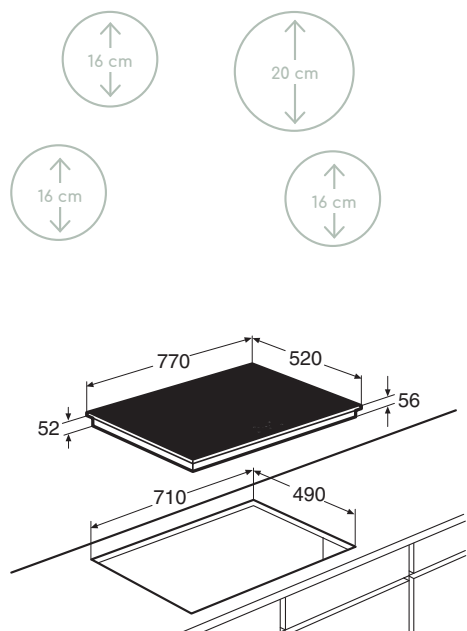

Inductiekookplaat, 77 cm breed

IK2084F

€ 939,-

Specificaties

- 2 x kookzone ø 16,0 cm - 50 - 1400 W
- 1 x kookzone ø 16,0 cm - 50 - 2000 W
- 1 x kookzone ø 20,0 cm - 50 - 2300 W
- 10 standen per kookzone
- Aansluitwaarde: 3680 W / 7100 W

Gebruiksgemak

- Tiptoetsbediening
- Facet afwerking rondom glasplaat
- 4 timers met uitschakelfunctie (tot 99 min.)
- Restwarmte indicatie
- Kookduurbegrenzing
- Kinderslot
- Boostfunctie per kookzone; tijdelijk extra krachtig vermogen

Schoonmaakgemak

- Keramisch glas; extra stoot- en krasvast

Installatiegemak

- Standaard geleverd in 2-fasen, maar kan ook worden aangesloten op 1-fase door slim powermanagement systeem. In dit geval kunnen alle kookzones tegelijkertijd maximaal op stand 7 worden gebruikt.

Kookzones

Inductiekookplaat, 80 cm breed

IK4084R

€ 949,-

Specificaties

- 2 x kookzone ø 18,0 cm - 50 - 2100 W
- 1 x kookzone ø 16,0 cm - 50 - 1850 W
- 1 x kookzone ø 21,0 cm - 50 - 3000 W
- 10 standen per kookzone
- Aansluitwaarde: 3680 W / 7200 W

Gebruiksgemak

- Tiptoetsbediening per kookzone
- RVS sierlijst aan de zijkanten en facet afwerking voor glasplaat
- 4 timers met uitschakelfunctie (tot 99 min.)
- Restwarmte indicatie
- Kookduurbegrenzing
- Kinderslot
- Boostfunctie per kookzone; tijdelijk extra krachtig vermogen
- Pauzefunctie: kookplaat schakelt tijdelijk uit met behoud van geheugen
- Extra functies: warmhouden, smelten en aankoken

Schoonmaakgemak

- Keramisch glas; extra stoot- en krasvast

Installatiegemak

- Standaard geleverd in 2-fasen, maar kan ook worden aangesloten op 1-fase door slim powermanagement systeem. In dit geval kunnen alle kookzones tegelijkertijd maximaal op stand 8 worden gebruikt.

Kookzones