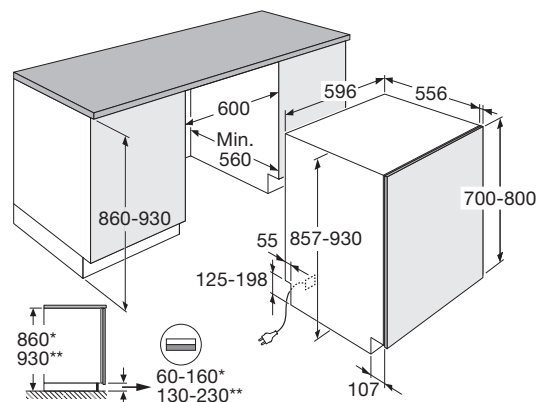

Groene
keuze

Vaatwasser, 82 cm hoog, extra besteklade

GVW320L

€ 1.179,-

Specificaties

- 16 couverts; besteklade bovenin
- 5 wasprogramma's
- Waterverbruik spaarprogramma 6,9 liter
- Geluidsniveau 41 dB(A)
- Aansluitwaarde: 1900 W

Gebruiksgemak

- LED display met tiptoetsbediening
- Uitgestelde start van 1-24 uur
- Bovenkorf in hoogte verstelbaar (met volle belading)
- Handige wasprogramma's; SpeedWash, intensief, eco
- Extra opties voor wasprogramma's: tijdsduurverkorting en extra hoge wastemperatuur
- AutoProgram: vuilsensoren meten de vervuilinggraad van het water en passen het wasprogramma daar automatisch op aan
- 1 x LED verlichting in de kuip voor optimaal zicht
- Status LED; wasprogramma actief dmv LED licht op de vloer zichtbaar
- SuperSilent; fluisterstil wasprogramma

Schoonmaakgemak

- TotalDry; deur opent automatisch voor extra droogresultaat
- Zelfreinigingsprogramma; maakt vaatwasser automatisch schoon

Groene
keuze

Vaatwasser XL, 86 cm hoog, extra besteklade

GVW320XL

€ 1.179,-

Specificaties

- 16 couverts; besteklade bovenin
- 5 wasprogramma's
- Waterverbruik spaarprogramma 6,9 liter
- Geluidsniveau 41 dB(A)
- Aansluitwaarde: 1900 W

Gebruiksgemak