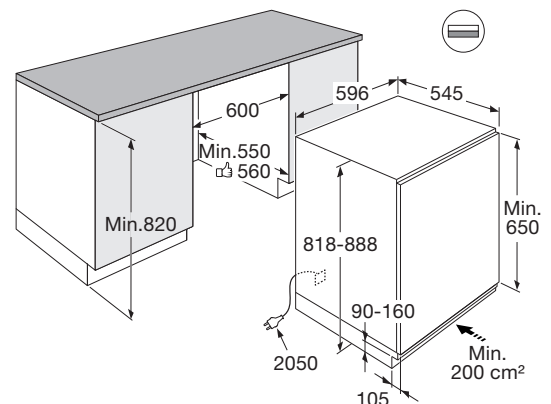

Gebruiksgemak

- Mechanische bediening
- Draairichting deur omkeerbaar
- Heldere en energiezuinige LED verlichting
- 2 deurbakken
- 2 plateaus van veiligheidsglas

Schoonmaakgemak

- Automatisch ontdooien van koelgedeelte