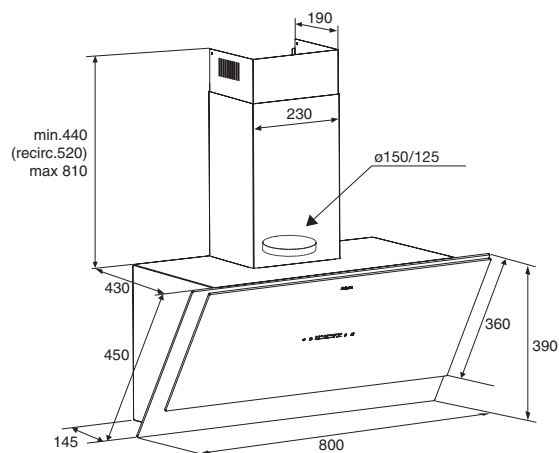

Schoonmaakgemak

- Reinigingsindicatie vetfilter
- Reinigingsindicatie koolstoffilter

Zie pag. 170 voor alle recirculatie accessoires