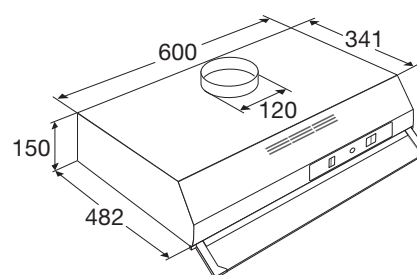

Refresh

Deze functie zorgt ervoor dat de afzuigkap gedurende 12 uur, elk uur, automatisch wordt ingeschakeld (op stand 1). Als u uitgebreid gekookt heeft met sterk geurende ingrediënten, of een feest heeft gehad, dan zuivert de refresh-functie de lucht op perfecte wijze.

Intensiefstand

Schakel deze stand in voor tijdelijk extra hoge afzuigcapaciteit. De afzuigkap schakelt vervolgens na bepaalde tijd automatisch uit. Handig als er bijvoorbeeld iets is aangebrand en de lucht snel ververs moet worden.

Naloopstand

De naloopstand is ideaal om de laatste kookdampen af te zuigen na het koken. Deze stand schakelt zichzelf na een bepaalde tijd automatisch uit, waarbij u het aantal minuten vaak ook nog kunt instellen.

Filter reinigingsindicatie

Voor een optimaal afzuigresultaat is het belangrijk dat de koolstof- en vetfilters regelmatig gereinigd worden. Sommige afzuigkappen helpen u hieraan herinneren middels een filter reinigingsindicatie. U reinigt de vetfilters eenvoudig met een sopje en sommige kunt u zelfs in de vaatwasser plaatsen. Het koolstoffilter dient u geheel te vervangen of een long-life koolstoffilter te regenereren.

Motorloze onderbouw afzuigkap, 60 cm breed

MWA105KOR

€ 199,-

Specificaties

- Geschikt voor centraal ventilatiesysteem
- 2 x aluminium vetfiltercassettes
- 2 x 4 W LED lampen
- Diameter afvoermaat 100 - 120 mm
- Aansluitwaarde: 16 W

Gebruiksgemak

- Bediening door mechanische schuifregelaar
- Speciale elektrische afsluitbare klep voor minder energieverlies en betere sluiting
- Directe bediening op kap mogelijk voor centraal ventilatiesysteem (3 ventilatiestanden)