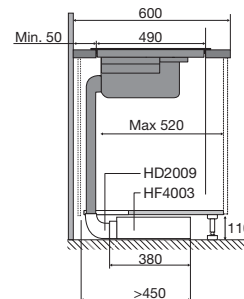

Recirculatie startset t.b.v. IKR4082F/M en IKR3073F

HRO003

€ 260,-

Specificaties

- Startset inclusief fijnstoffilter t.b.v. recirculatie
- Uitblaas d.m.v. plintooster met magnetisch ophang systeem
- Fijnstoffiler gemakkelijk te vervangen zonder gereedschap
- Fijnstoffilter los te bestellen met typenummer HF3006