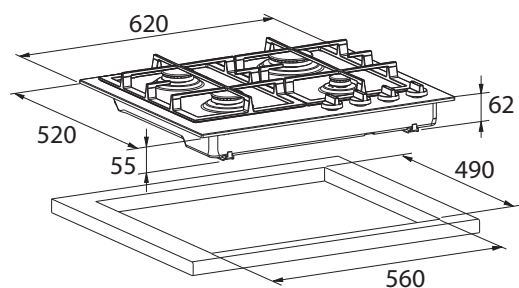

Accessoires

- CSGK4PEL Ombouwset butaan/propaan € 32,-