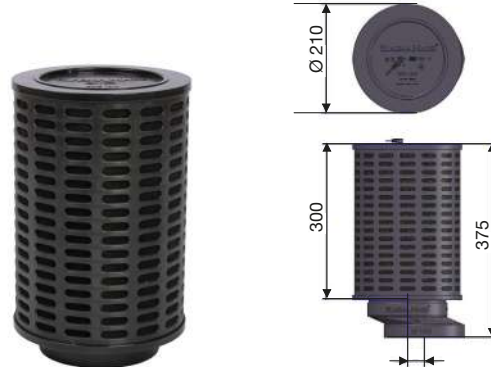

PlasmaMade filters

PlasmaMade filter

HF4001

€ 620,-

- Aansluitwaarde 6 W

PlasmaMade filter

HF4002

€ 780,-