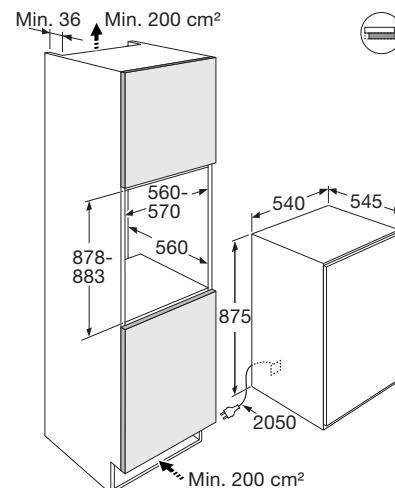

Schoonmaakgemak

- Automatisch ontdooien van koelgedeelte

www.pelgrim.nl/PKS24088