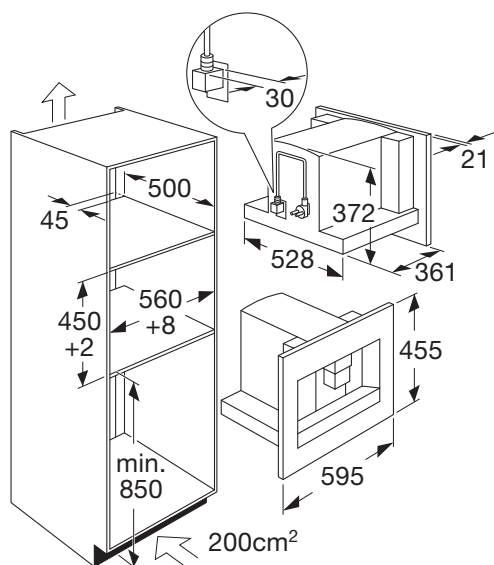

Toebehoren

- Ontkalkingsmiddel
- Cappuccinomaker
- Waterhardheid test