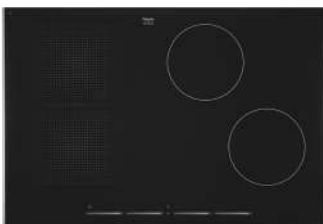

Inductiekookplaat met flexzones en slidebediening, 77 cm breed
IDK883ONY PAG 83