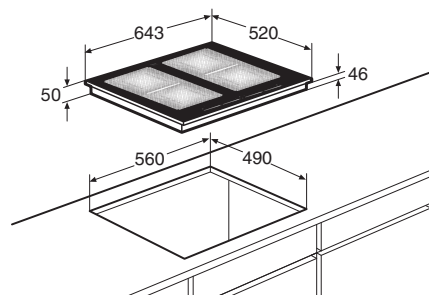

Groene
keuze

Inductiekookplaat met flexzones en slidebediening, 64 cm breed

IDK862ONY

€ 1.129,-

Specificaties

- 4 x flexzone (voor met achter gekoppeld 38,5 x 22,5 cm) - 40-3700 W
- 10 standen per kookzone
- Energiezuinig door A+ inductiezones
- Aansluitwaarde: 7400 W

Gebruiksgemak

- Slidebediening per kookzone
- RVS sierlijst aan de zijkanten en facet afwerking voor glasplaat
- 4 timers met uitschakelfunctie (tot 99 min.)
- Restwarmte indicatie
- Kookduurbegrenzing
- Kinderslot
- 4 flexzones; rechthoekige zones die aan elkaar te koppelen zijn tot een groot kookoppervlak voor flexibel koken
- Boostfunctie per kookzone; tijdelijk extra krachtig vermogen
- Extra functies: warmhouden en aankoken
- Zeer efficiënte A+ inductiezones; 2 liter water kookt 3 minuten sneller dan bij reguliere inductiezones

Schoonmaakgemak

- Keramisch glas; extra stoot- en krasvast

Kookzones

Inductiekookplaat, 78 cm breed

IKO084

€ 889,-

Specificaties

- 2 x kookzone ø 21,0 cm - 80-2500 W
- 2 x kookzone ø 16,0 cm - 60-1800 W
- 10 standen per kookzone
- Aansluitwaarde: 7400 W

Gebruiksgemak

- Tiptoetsbediening
- Afgeronde rand rondom glasplaat
- 4 timers met uitschakelfunctie (tot 99 min.)
- Restwarmte indicatie
- Kookduurbegrenzing
- Kinderslot
- Boostfunctie per kookzone; tijdelijk extra krachtig vermogen
- Pauzefunctie: kookplaat schakelt tijdelijk uit met behoud van geheugen

Schoonmaakgemak

- Keramisch glas; extra stoot- en krasvast

Kookzones