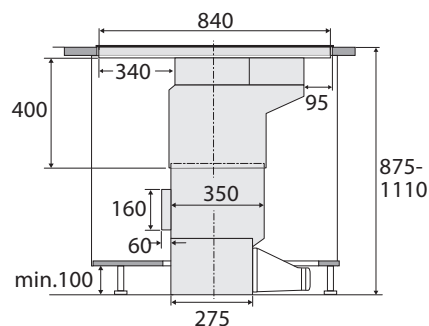

Vooraanzicht

Vlak inbouw