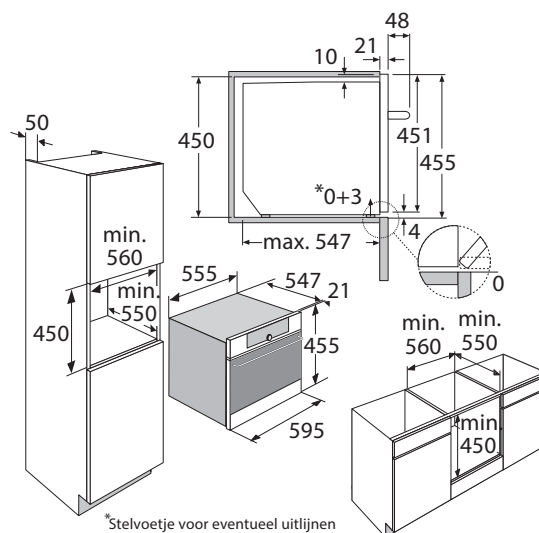

Ovenfuncties

Hulpfuncties