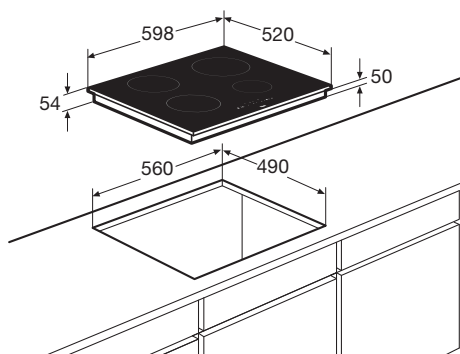

Inductiekookplaat, 60 cm breed

IK4064R

€ 819,-

IK4064M

€ 819,-

Specificaties

- 2 x kookzone ø 18,0 cm - 50 - 2100 W
- 1 x kookzone ø 16,0 cm - 50 - 1850 W
- 1 x kookzone ø 21,0 cm - 50 - 3000 W
- 10 standen per kookzone
- Aansluitwaarde: 3680 W / 7200 W

Gebruiksgemak

- Tiptoetsbediening per kookzone
- IK4064R: RVS sierlijst aan de zijkanten en facet afwerking voor glasplaat
- IK4064M: Matzwarte sierlijst rondom glasplaat
- 4 timers met uitschakelfunctie (tot 99 min.)
- Restwarmte indicatie
- Kookduurbegrenzing
- Kinderslot
- Boostfunctie per kookzone; tijdelijk extra krachtig vermogen
- Pauzefunctie: kookplaat schakelt tijdelijk uit met behoud van geheugen
- Extra functies: warmhouden, smelten en aankoken

Schoonmaakgemak

- Keramisch glas; extra stoot- en krasvast

Installatiegemak

- Standaard geleverd in 2-fasen, maar kan ook worden aangesloten op 1-fase door slim powermanagement systeem. In dit geval kunnen alle kookzones tegelijkertijd maximaal op stand 8 worden gebruikt.

Kookzones