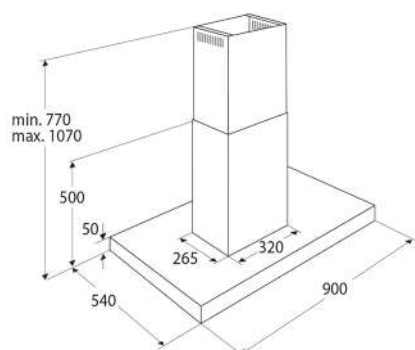

Gebruiksgemak

- Bediening door elektronische druktoetsen
- Intensiefstand; tijdelijk extra hoge afzuigcapaciteit
- Naloopstand; afzuiging stopt na in te stellen tijd

Zie pag. 170 voor alle recirculatie accessoires