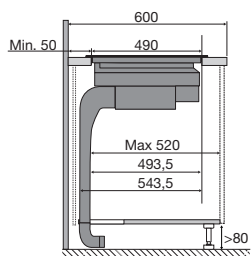

Zijaanzicht
werkblad 600 mm

Voorraanzicht