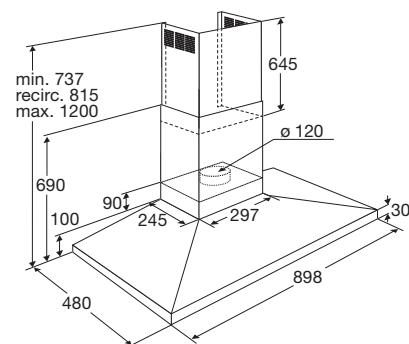

Gebruiksgemak

- Bediening door mechanische druktoetsen

Zie pag. 170 voor alle recirculatie accessoires