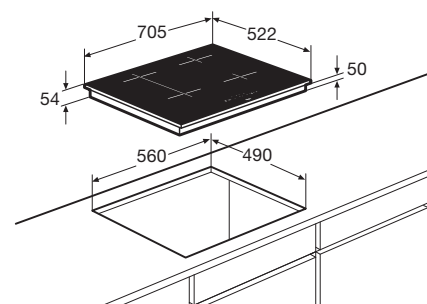

Kookzones

www.pelgrim.nl/IK4073M