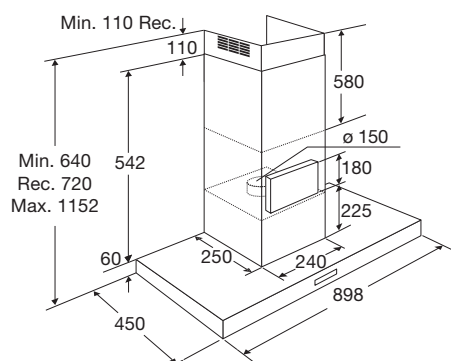

Gebruikersgemak

- Bediening door elektronische druktoetsen
- Intensiefstand; tijdelijk extra hoge afzuigcapaciteit
- Naloop intensiefstand: afzuiging stopt automatisch na 5 minuten

Zie pag. 170 voor alle recirculatie accessoires