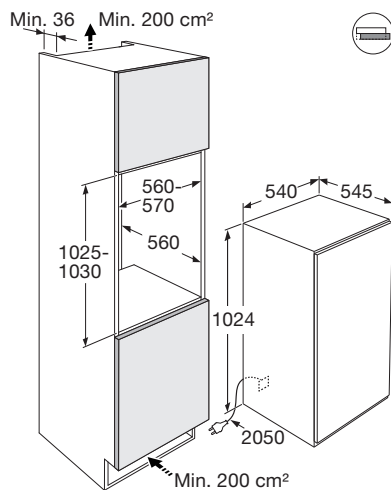

Schoonmaakgemak

- Automatisch ontdooien van koelgedeelte

www.pelgrim.nl/PKS24102