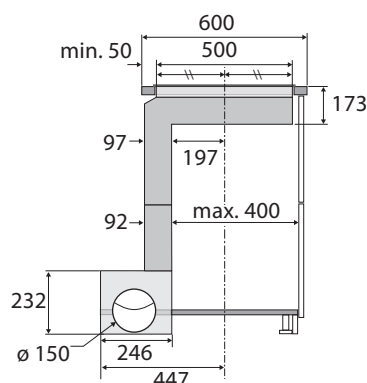

Zijaanzicht gedraaide motor

Bovenaanzicht gedraaide motor