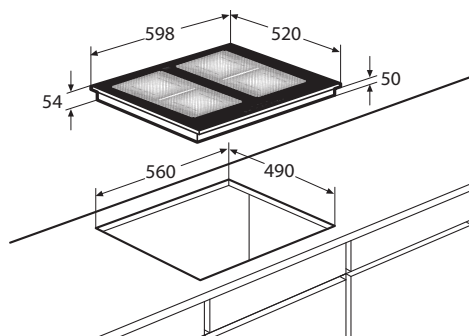

Kookzones

Inductiekookplaat met flexzones, 70 cm breed

IK4073M

€ 889,-

Specificaties

- 2 x flexzone (voor met achter gekoppeld 38,5 x 22,5 cm) - 50 - 3700 W
- 1 x kookzone ø 16,0 cm - 50 - 1850 W
- 1 x kookzone ø 21,0 cm - 50 - 3000 W
- 10 standen per kookzone
- Aansluitwaarde: 3680 W / 7400 W