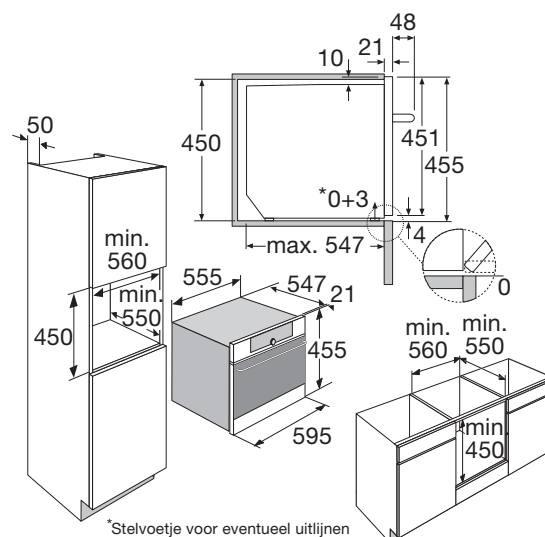

Hetelucht oven met magnetronfunctie, nis 45 cm

MAC696RVS

€ 1.259,-

MAC696MAT

€ 1.259,-

Specificaties

- Binnenruimte: 50 liter (bruto)
- 8 ovenfuncties waaronder hetelucht met grote grill en magnetronfunctie 800 W
- Temperatuur regelbaar van 40 - 230 °C
- 1 x 25 W verlichting in ovenruimte
- Aansluitwaarde: 3200 W