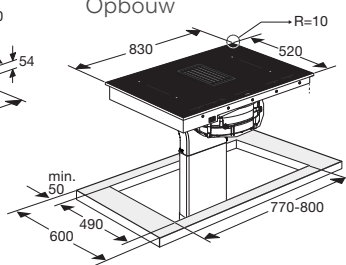

Recirculatie startset t.b.v. IKR4082F/M en IKR3073F

HRO003

€ 260,-

Specificaties

- Startset inclusief fijnstoffilter t.b.v. recirculatie
- Uitblaas d.m.v. plintooster met magnetisch ophang systeem
- Fijnstoffiler gemakkelijk te vervangen zonder gereedschap
- Fijnstoffilter los te bestellen met typenummer HF3006