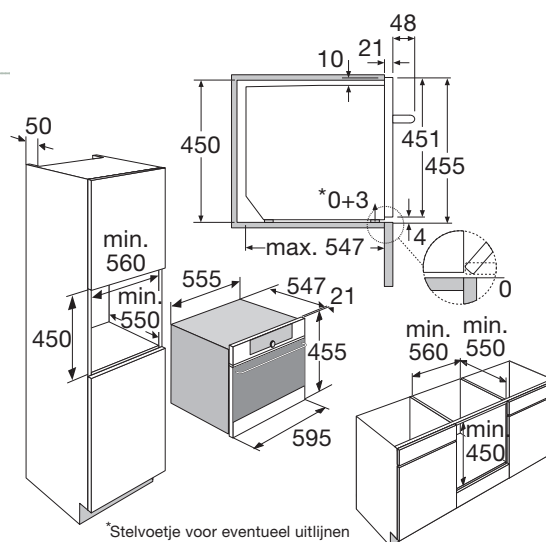

Ovenfuncties

Hulpfuncties