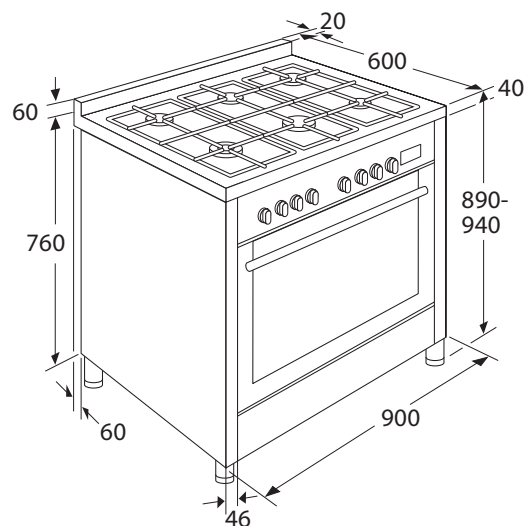

Ovenfuncties

Hulpfuncties