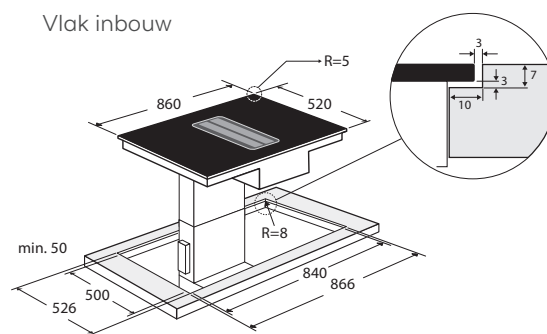

Recirculatie startset t.b.v. IKR2083RVS

PRS2

€ 250,-

Specificaties

- Startset inclusief koolstoffilters t.b.v. recirculatie
- Uitblaas d.m.v. plintrooster met magnetisch ophang systeem
- Koolstoffilters gemakkelijk te vervangen zonder gereedschap
- Koolstoffilters los (verpakt per 2) te bestellen met typenummer KFI2

Bovenaanzicht