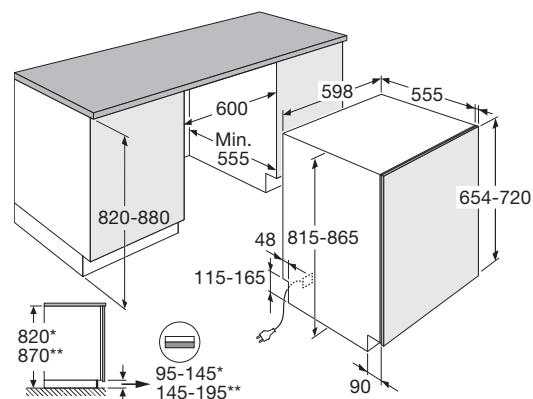

www.pelgrim.nl/GVW220L