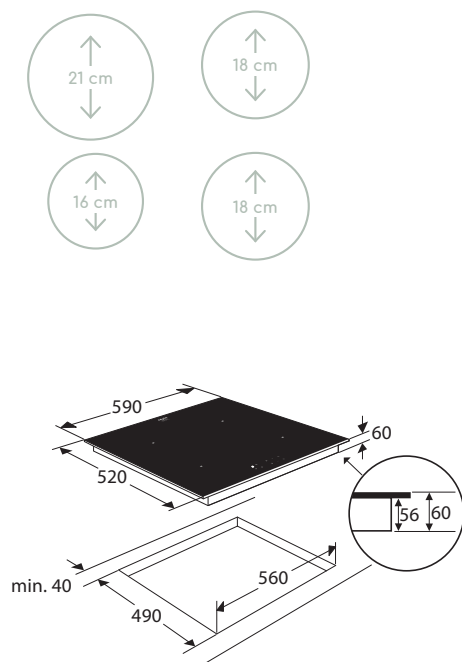

Inductiekookplaat, 60 cm breed

IK1264

€ 559,-

Specificaties

- 1 x kookzone ø 16,0 cm - 85 - 1500 W
- 1 x kookzone ø 21,0 cm - 85 - 2600 W
- 2 x kookzone ø 18,0 cm - 85 - 2000 W
- 10 standen per kookzone
- Aansluitwaarde: 7200 W

Gebruikersgemak

- Tiptoetsbediening
- Afgeronde rand rondom glasplaat
- 4 timers met uitschakelfunctie (tot 99 min.)
- Restwarmte indicatie
- Kookduurbegrenzing
- Kinderslot
- Boostfunctie per kookzone; tijdelijk extra krachtig vermogen

Schoonmaakgemak

- Keramisch glas; extra stoot- en krasvast

Kookzones

Inductiekookplaat met stekker, 60 cm breed

IK4064SR

€ 689,-

Specificaties

- 2 x kookzone ø 18,0 cm - 50 - 2100 W
- 1 x kookzone ø 16,0 cm - 50 - 1850 W
- 1 x kookzone ø 21,0 cm - 50 - 3000 W
- 10 standen per kookzone
- Aansluitwaarde: 3680 W (inclusief stekker)

Gebruiksgemak

- Tiptoetsbediening per kookzone
- RVS sierlijst aan de zijkanten en facet afwerking voor glasplaat
- 4 timers met uitschakelfunctie (tot 99 min.)
- Restwarmte indicatie
- Kookduurbegrenzing
- Kinderslot
- Boostfunctie per kookzone; tijdelijk extra krachtig vermogen
- Pauzefunctie: kookplaat schakelt tijdelijk uit met behoud van geheugen
- Extra functies: warmhouden, smelten en aankoken

Schoonmaakgemak

- Keramisch glas; extra stoot- en krasvast

Installatiegemak

- Standaard geleverd in 1-fase (inclusief stekker) door slim powermanagement systeem. Alle kookzones kunnen tegelijkertijd op stand 8 worden gebruikt

Kookzones