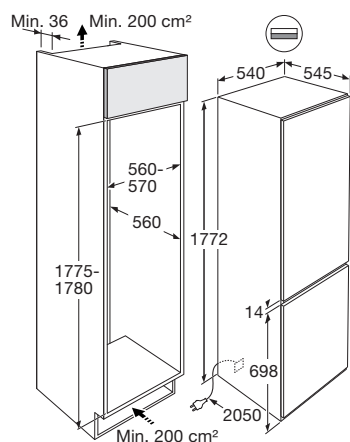

Schoonmaakgemak

- Automatisch ontdooien van koelgedeelte
- Low Frost; minder en gemakkelijker ontdooien

www.pelgrim.nl/PCD23178L