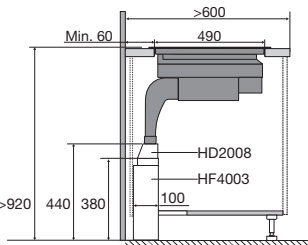

Recirculatie startset t.b.v. IKR3073F

HRO011

€ 260,-

Specificaties

- Startset inclusief fijnstoffilter t.b.v. recirculatie
- Uitblaas d.m.v. plintooster met magnetisch ophang systeem
- Fijnstoffiler gemakkelijk te vervangen zonder gereedschap
- Fijnstoffilter los te bestellen met typenummer HF3009

Beschikbaarheid

- Beschikbaar vanaf mei 2021