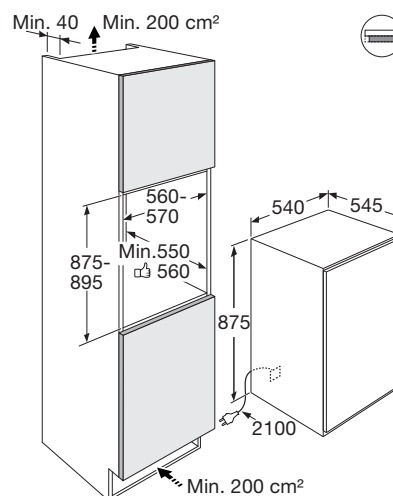

Schoonmaakgemak

- Automatisch ontdooien van koelgedeelte

www.pelgrim.nl/PKS2088