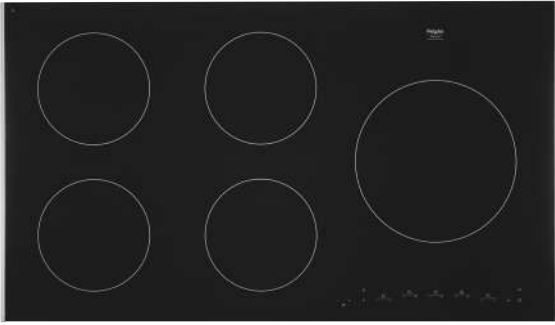

IK0095

€ 1.249,-

Specificaties

- 2 x kookzone \varnothing 16,0 cm - 60 - 1800 W
- 1 x kookzone \varnothing 25,0 cm - 100 - 3500 W
- 2 x kookzone \varnothing 21,0 cm - 80 - 2500 W
- 10 standen per kookzone
- Aansluitwaarde 10 800 W

Schoonmaakgemak

- Keramisch glas; extra stoot- en krasvast

Kookzones

Inductiekookplaat, 90 cm breed

IDK7950NY

€ 1.549,-

Specificaties

- 4 x kookzone \varnothing 18,0 cm - 40-3000 W
- 1 x XL kookzone \varnothing 26,0 cm - 50-3700 W
- 10 standen per kookzone
- Energiezuinig door A+ inductiezones
- Aansluitwaarde: 11 100 W