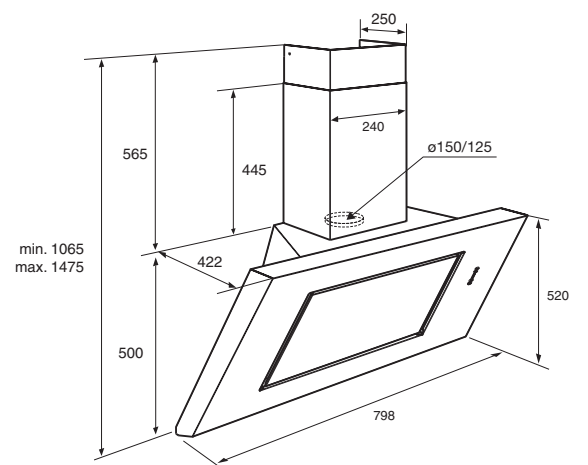

Schoonmaakgemak

- Reinigingsindicatie vetfilter
- Reinigingsindicatie koolstoffilter

Zie pag. 170 voor alle recirculatie accessoires