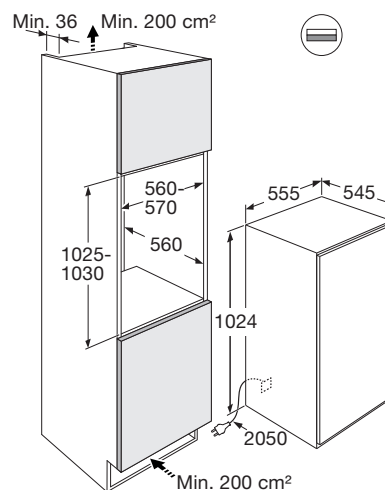

Schoonmaakgemak

- Automatisch ontdooien van koelgedeelte

www.pelgrim.nl/PKD25102