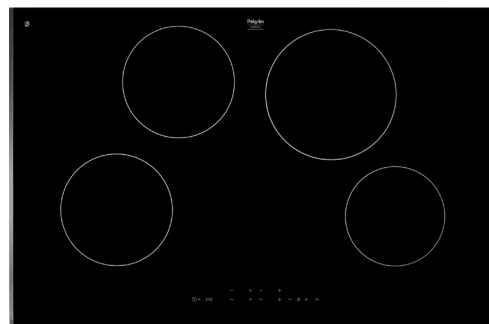

Inductiekookplaat, 77 cm breed

IK2084F

€ 939,-

Specificaties

- 2 x kookzone ø 16,0 cm - 50 - 1400 W
- 1 x kookzone ø 16,0 cm - 50 - 2000 W
- 1 x kookzone ø 20,0 cm - 50 - 2300 W
- 10 standen per kookzone
- Aansluitwaarde: 3680 W / 7100 W

Gebruiksgemak

- Tiptoetsbediening
- Facet afwerking rondom glasplaat
- 4 timers met uitschakelfunctie (tot 99 min.)
- Restwarmte indicatie
- Kookduurbegrenzing
- Kinderslot
- Boostfunctie per kookzone; tijdelijk extra krachtig vermogen

Schoonmaakgemak

- Keramisch glas; extra stoot- en krasvast

Installatiegemak

- Standaard geleverd in 2-fasen, maar kan ook worden aangesloten op 1-fase door slim powermanagement systeem. In dit geval kunnen alle kookzones tegelijkertijd maximaal op stand 7 worden gebruikt.

Kookzones

Inductiekookplaat, 80 cm breed

IK4084R

€ 949,-

Specificaties

- 2 x kookzone ø 18,0 cm - 50 - 2100 W
- 1 x kookzone ø 16,0 cm - 50 - 1850 W
- 1 x kookzone ø 21,0 cm - 50 - 3000 W
- 10 standen per kookzone
- Aansluitwaarde: 3680 W / 7200 W

Gebruiksgemak

- Tiptoetsbediening per kookzone
- RVS sierlijst aan de zijkanten en facet afwerking voor glasplaat
- 4 timers met uitschakelfunctie (tot 99 min.)
- Restwarmte indicatie
- Kookduurbegrenzing
- Kinderslot
- Boostfunctie per kookzone; tijdelijk extra krachtig vermogen
- Pauzefunctie: kookplaat schakelt tijdelijk uit met behoud van geheugen
- Extra functies: warmhouden, smelten en aankoken

Schoonmaakgemak

- Keramisch glas; extra stoot- en krasvast

Installatiegemak

- Standaard geleverd in 2-fasen, maar kan ook worden aangesloten op 1-fase door slim powermanagement systeem. In dit geval kunnen alle kookzones tegelijkertijd maximaal op stand 8 worden gebruikt.

Kookzones