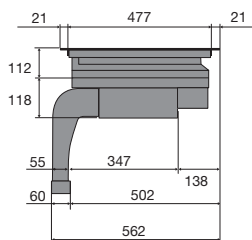

Beschikbaarheid

- Beschikbaar vanaf mei 2021

Zijaanzicht
werkblad 600 mm

Zijaanzicht
verdiept werkblad

Zijaanzicht
t.b.v. lade berekening

Bovenaanzicht

Voorraanzicht

Zijaanzicht met
PlasmaMade filter en adapter