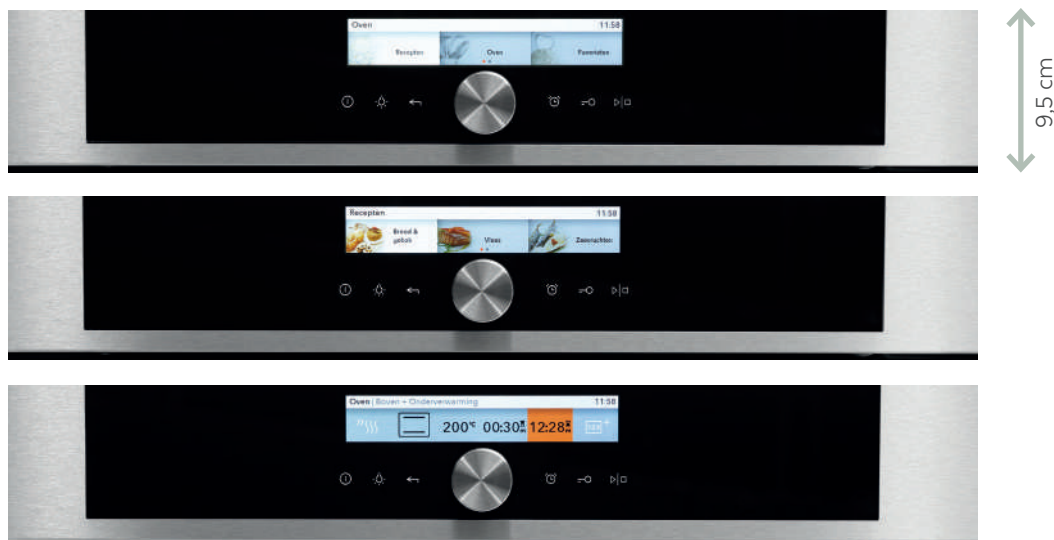

8-serie

TFT display met centrale knop

Bij deze bediening wordt u aan de hand van heldere frisse foto's en teksten op het kleurenscherm door het menu geleid. Hierdoor zijn de instellingen en mogelijkheden nauwkeurig af te lezen en ziet u precies wat u doet. Gemak met de techniek van nu. Perfect voor wie van eigentijds design houdt.