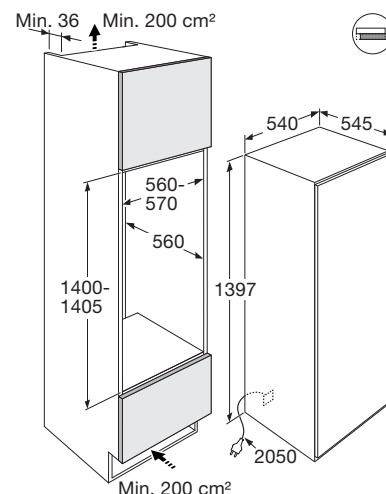

Accessoire

- SBS102 Anti-condenskit voor side by side plaatsing, zie pag. 167

www.pelgrim.nl/PVS24140N