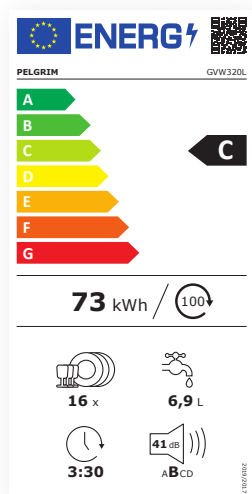

- ✓ Tot ruim 45% energiebesparing door C energielabel.

Koelkast / Vriezer

Een koel/vries combinatie staat dag en nacht aan en is een apparaat waarmee u makkelijk veel energie en dus kosten kunt besparen. Heeft u een koelkast van zo'n 15 jaar oud, dan bespaart u met een nieuw E energielabel model tot 65%. Dit is ca. 50 euro per jaar.

- ✓ Tot ruim 65% energiebesparing door E energielabel.

Groene
keuze

Energielabel

Pelgrim heeft de meest energiezuinige apparaten in het assortiment gekenmerkt met het "Groene keuze" label. Zo ziet u snel welke apparaten de beste keuze zijn op het gebied van energiezuinigheid.

Het energielabel

Het energielabel is een (door de Europese Unie) verplicht informatielabel en geeft informatie over het energieverbruik van keukenapparatuur. Voor ovens, afzuigkappen, vaatwassers en koelers en vriezers is een wettelijk verplicht energielabel opgesteld. Wat zegt het energielabel nou precies over een apparaat? Het energielabel is een verplicht informatielabel dat aangeeft hoeveel stroom een apparaat verbruikt. De energieklasse verdeling verschilt per productgroep. Zo is A+ de zuinigste categorie bij de Pelgrim afzuigkappen en zijn er per maart 2021 nieuwe energieklassen voor vaatwassers, koelers en vriezers. Vanaf dat moment is bijvoorbeeld voor vaatwassers een C energieklasse product zeer zuinig (voorheen A+++). Op het energielabel van een apparaat kunt u ook het stroomverbruik per jaar vinden, daarnaast zijn er variabele efficiëntieklassen afhankelijk van de productgroep zoals het water verbruik of de efficiëntie van de verlichting.