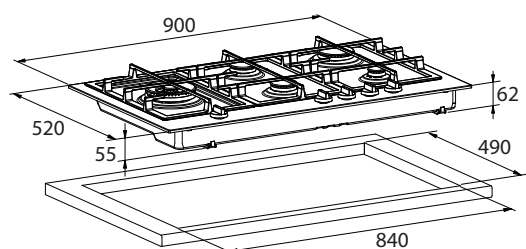

Accessoires

- CSGK4PEL Ombouwset butaan/propaan € 32,-