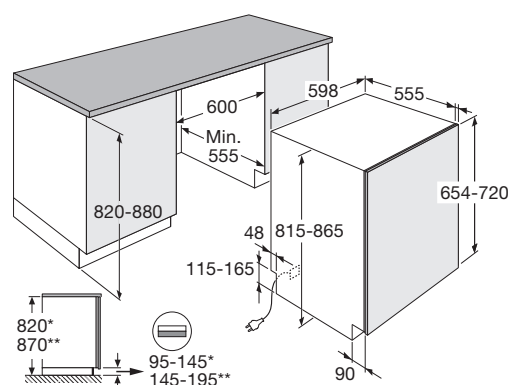

Groene
keuze

Vaatwasser, 82 cm hoog, extra besteklade

GVW300L

€ 1.049,-

Specificaties

- 15 couverts; besteklade bovenin
- 8 wasprogramma's
- Waterverbruik spaarprogramma 9,8 liter
- Geluidsniveau 38 dB(A)
- Aansluitwaarde: 2100 W

Gebruiksgemak

- LED display met druktoetsen (RVS paneel)
- Uitgestelde start van 1-24 uur
- Bovenkorf in hoogte verstelbaar (met volle belading)
- Handige wasprogramma's: halve belading (handmatig), SpeedWash, intensief, eco
- AutoProgram: vuilsensoren meten de vervuilingsgraad van het water en passen het wasprogramma daar automatisch op aan
- 1 x LED verlichting in de kuip voor optimaal zicht
- Status LED; wasprogramma actief dmv LED licht op de vloer zichtbaar
- SuperSilent; fluisterstil wasprogramma

Schoonmaakgemak

- PowerStar sproeier: extra sproeier die het meest hardnekkige vuil wegspoelt
- TotalDry; deur opent automatisch voor extra droogresultaat