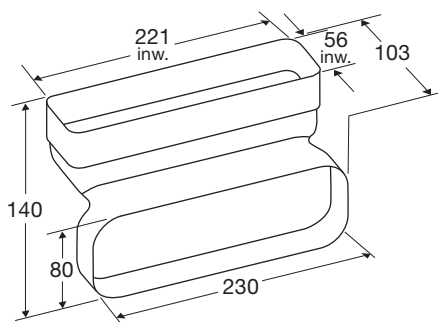

Verloopstuk bocht t.b.v. PlasmaMade filter HF4003

HD2009

€ 30,-

- Dit verloop stuk is bedoeld voor een PlasmaMade filter (HF4003) aansluiting op de IKR4082 en IKR3073F. Hiermee kan het filter onder de kast gemonteerd worden vanaf een standaard werkbladdiepte van 60 cm.