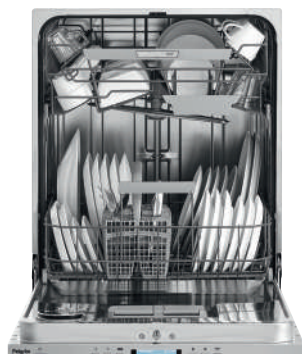

Groene
keuze

Vaatwasser, 82 cm hoog

GVW280L

€ 1.259,-

Specificaties

- 13 couverts
- 12 wasprogramma's
- Waterverbruik spaarprogramma 8,9 liter
- Geluidsniveau 42 dB(A)
- Aansluitwaarde: 1900 W

Gebruiksgemak

- LCD display met druktoetsen (RVS paneel)
- Tekstuele ondersteuning via LCD display (8 talen)
- Uitgestelde start van 1-24 uur
- Bovenkorf in hoogte verstelbaar (met volle belading)
- Handige wasprogramma's; halve belading (automatisch), SpeedWash, intensief, eco
- Extra opties voor wasprogramma's: extra hoge wastemperatuur
- Messenhouder in bovenkorf

Schoonmaakgemak

- TotalDry; deur opent automatisch voor extra droogresultaat
- TurboDry; actieve droging voor extra droogkwaliteit
- Zelfreinigingsprogramma; maakt vaatwasser automatisch schoon
- 2 x turbo sproeier; extra sproeier die het meest hardnekkige vuil wegspoelt
- RVS sproeiarmen voor extra hygiëne