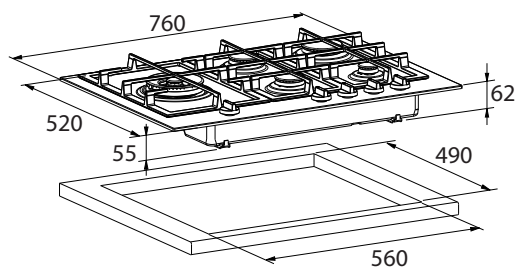

Accessoires

- CSGK4PEL Ombouwset butaan/propana € 32,-