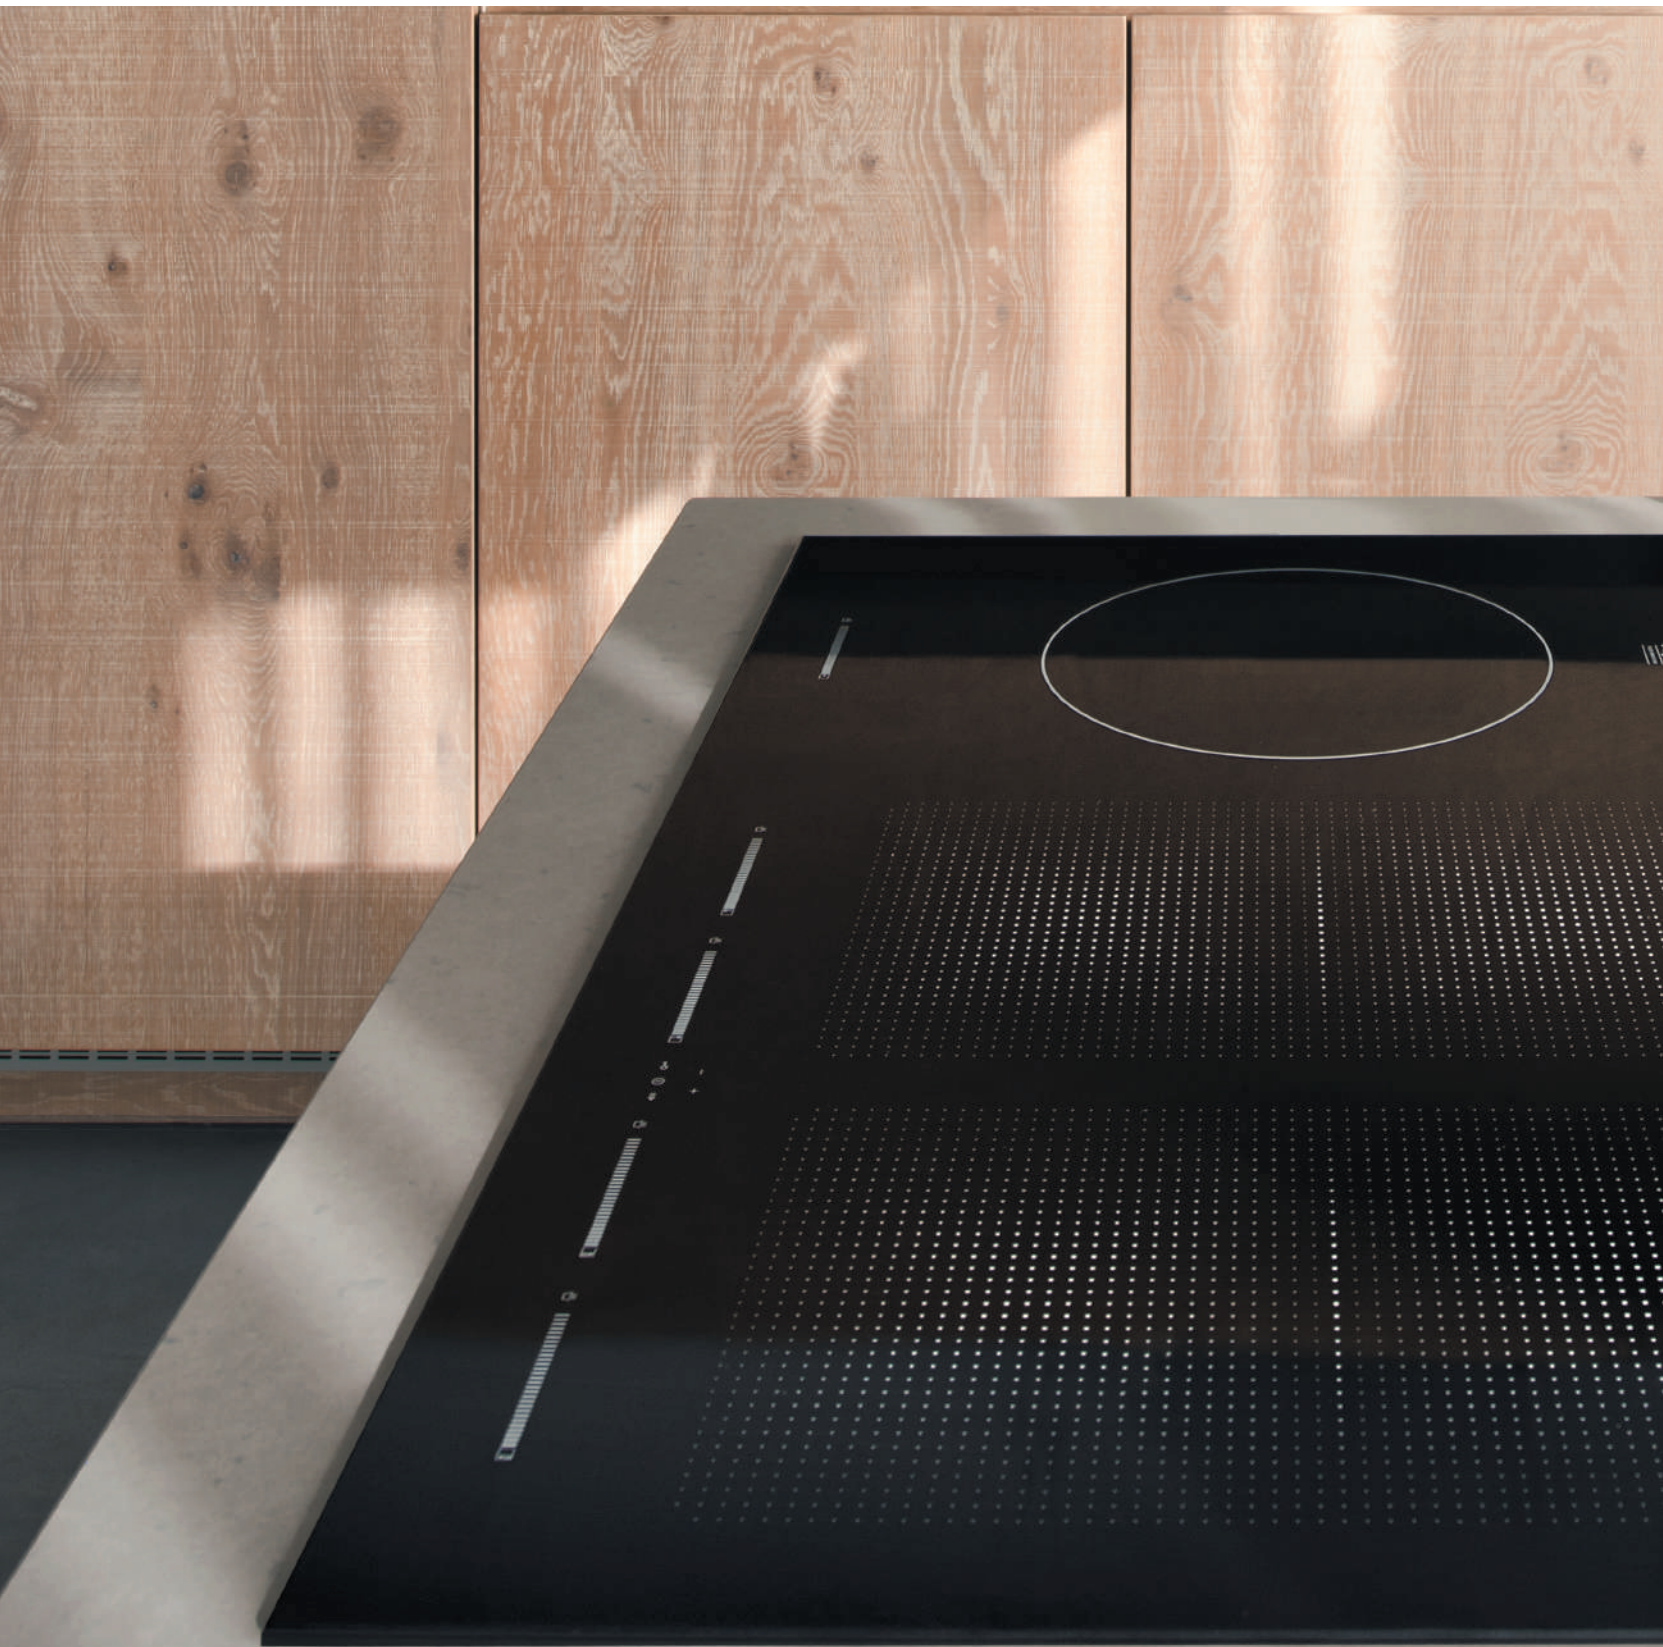

Kookplaten