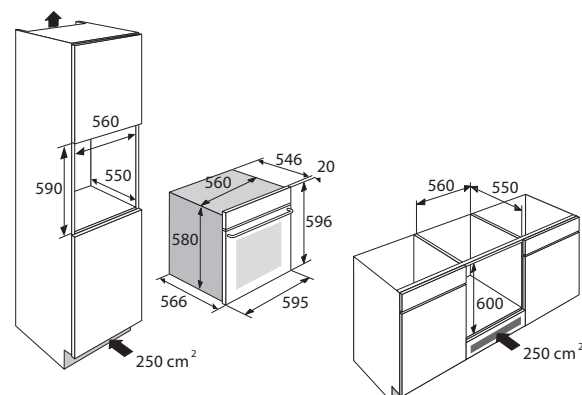

Schoonmaakgemak

- Compleet glas design
- Emaillé binnenruimte; voorkomt vuilaanhechting

Toebehoren

- 1 XL geëmailleerde bakplaat
- 1 XL grillrooster

Magnetron / ovenfuncties

Hulpfuncties

Groene
keuze

Groene
keuze