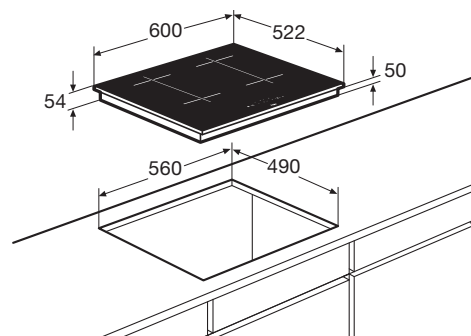

Kookzones

Inductiekookplaat met flexzones, 70 cm breed

IK4073M

€ 889,-

Specificaties

- 2 x flexzone (voor met achter gekoppeld 38,5 x 22,5 cm) - 50 - 3700 W
- 1 x kookzone ø 16,0 cm - 50 - 1850 W
- 1 x kookzone ø 21,0 cm - 50 - 3000 W
- 10 standen per kookzone
- Aansluitwaarde: 3680 W / 7400 W