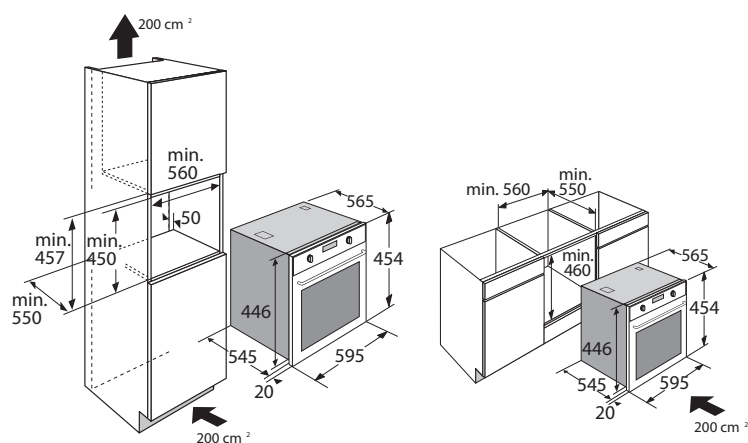

Hulpfuncties

Oven met magnetronfunctie, nis 60 cm

COM316GLS

€ 1.299,-

Specificaties

- XL binnenruimte: 78 liter (bruto)
- 12 ovenfuncties waaronder turbo-hetelucht, grote grill en magnetronfunctie 800 W
- Temperatuur regelbaar van 30 - 250 °C
- 1 x 1,5 W verlichting in ovenruimte
- Aansluitwaarde: 2880 W