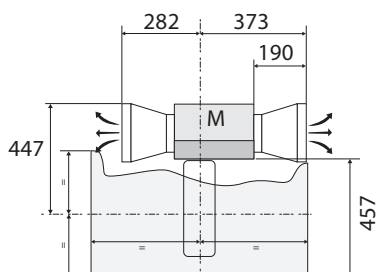

Recirculatie startset t.b.v. IKR2083RVS

PRS2

€ 250,-

Specificaties

- Startset inclusief koolstoffilters t.b.v. recirculatie
- Uitblaas d.m.v. plintrooster met magnetisch ophang systeem
- Koolstoffilters gemakkelijk te vervangen zonder gereedschap
- Koolstoffilters los (verpakt per 2) te bestellen met typenummer KFI2

Bovenaanzicht

Opbouw