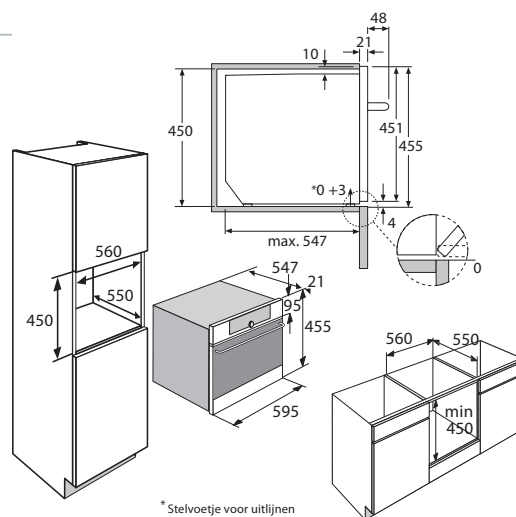

Magnetron / ovenfuncties

Hulpfuncties