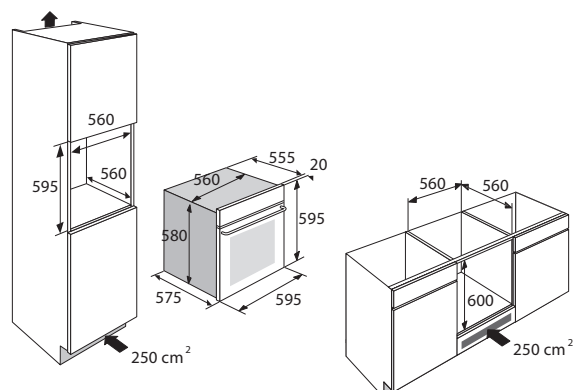

Schoonmaakgemak

- Compleet glas design
- Emaille binnenruimte; voorkomt vuilaanhechting

Toebehoren

- 1 XL geëmailleerde bakplaat
- 1 XL grillrooster

Ovenfuncties

Hulpfuncties

* Het LED display wijkt af t.o.v. andere modellen binnen de GLS serie.