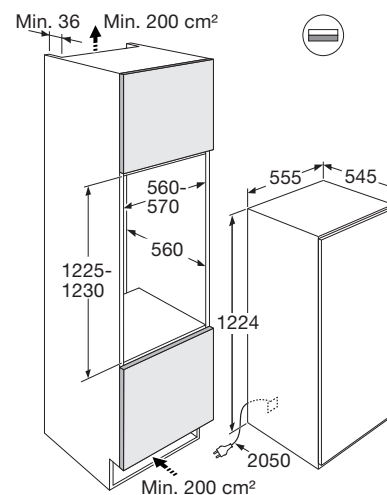

Schoonmaakgemak

- Automatisch ontdooien van koelgedeelte

www.pelgrim.nl/PKD25122