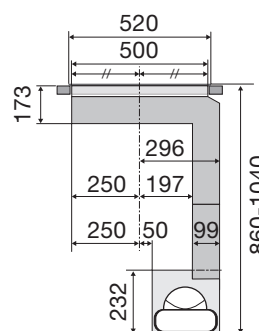

Zijaanzicht t.b.v. lade berekening

Bovenaanzicht