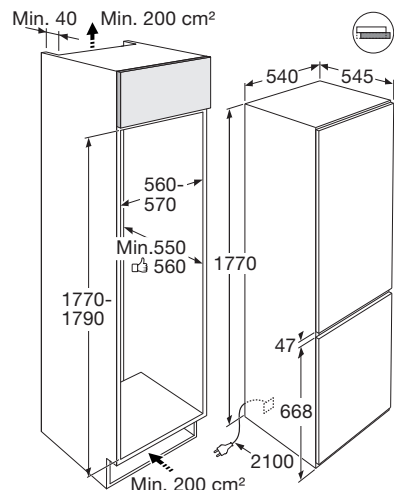

Schoonmaakgemak

- Automatisch ontdooien van koelgedeelte

www.pelgrim.nl/PCS2178