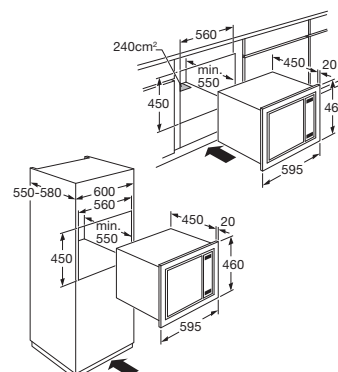

Magnetron / ovenfuncties

Hulpfuncties