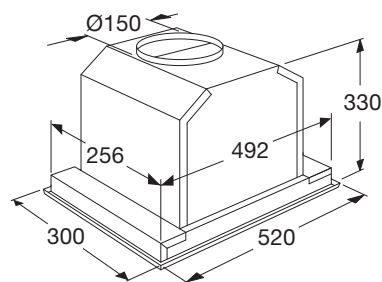

Schoonmaakgemak

- Reinigingsindicatie vetfilter
- Reinigingsindicatie koolstoffilter

Zie pag. 170 voor alle recirculatie accessoires