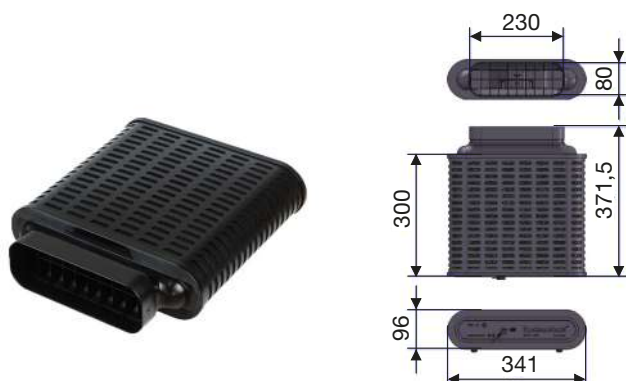

- Aansluitwaarde 19 W

PlasmaMade filter

HF4003

€ 890,-

- Aansluitwaarde 19 W

Koppelstukken PlasmaMade filter - extra plat luchtkanaal IKR4082 / IKR3073F

Verloopstuk recht t.b.v. PlasmaMade filter HF4003

HD2008