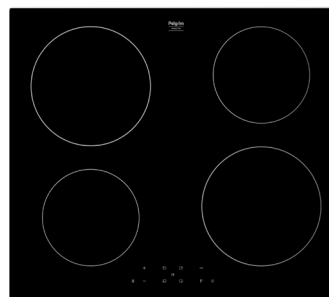

Screening

FullZone

Bij de ronde zone wordt de volledige zone door middel van een cirkel aangeduid, bij de FlexZone is dit een stippelpatroon over de volledige zone. Zo ziet u precies waar u uw pan kunt plaatsen en hoe groot de zones is.