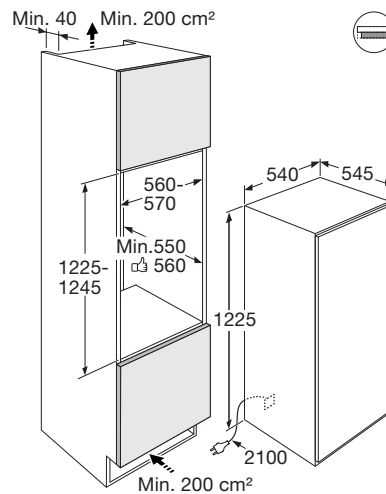

Schoonmaakgemak

- Automatisch ontdooien van koelgedeelte

www.pelgrim.nl/PKVS2122