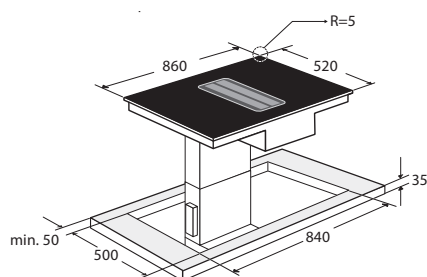

Recirculatie startset t.b.v. IKR2083RVS

PRS2

€ 250,-

Specificaties

- Startset inclusief koolstoffilters t.b.v. recirculatie
- Uitblaas d.m.v. plintrooster met magnetisch ophang systeem
- Koolstoffilters gemakkelijk te vervangen zonder gereedschap
- Koolstoffilters los (verpakt per 2) te bestellen met typenummer KFI2

Bovenaanzicht