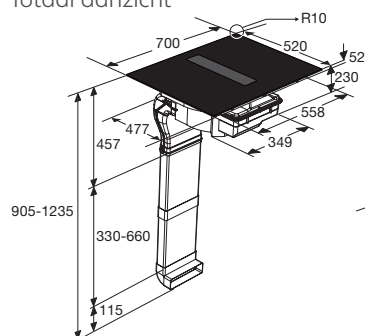

Totaal aanzicht