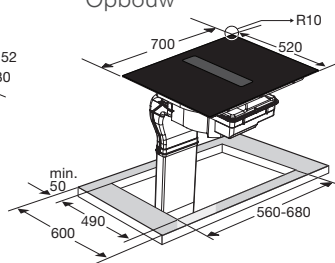

Zijaanzicht met liggend
PlasmaMade filter en adapter

PlasmaMade filters

Totaal aanzicht

Opbouw

Vlak inbouw

Groene keuze

Past in 60 cm keukenkast

Inductiekookplaat met afzuiging, 70cm breed