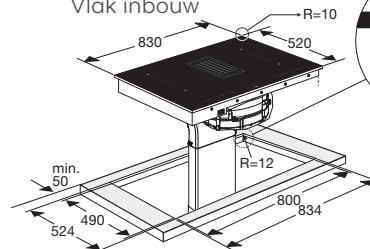

PlasmaMade filters

Totaal aanzicht

Opbouw

Vlak inbouw

Inductiekookplaat met afzuiging, 83 cm breed

IKR4082F

€ 2.799,-

IKR4082M