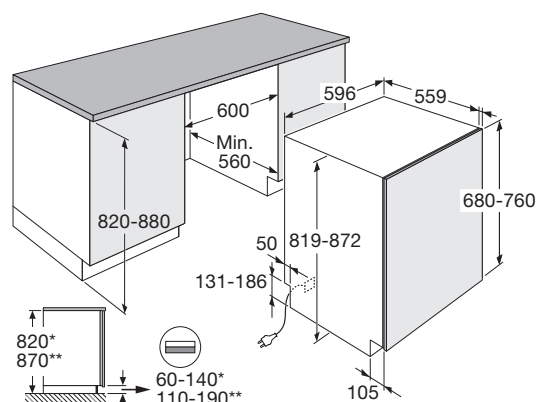

www.pelgrim.nl/GVW280L