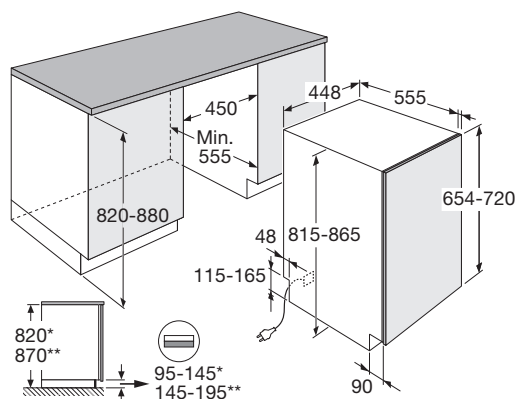

Schoonmaakgemak

- TotalDry; deur opent automatisch voor extra droogresultaat

Vaatwasser, 82 cm hoog

GVW200L

€ 759,-

Specificaties

- 13 couverts
- 7 wasprogramma's
- Waterverbruik spaarprogramma 11 liter
- Geluidsniveau 47 dB(A)
- Aansluitwaarde: 2100 W

Gebruiksgemak

- LED display met druktoetsen (RVS paneel)
- Uitgestelde start van 1-24 uur
- Bovenkorf in hoogte verstelbaar (met volle belading)
- Handige wasprogramma's: halve belading (handmatig), SpeedWash, intensief, eco