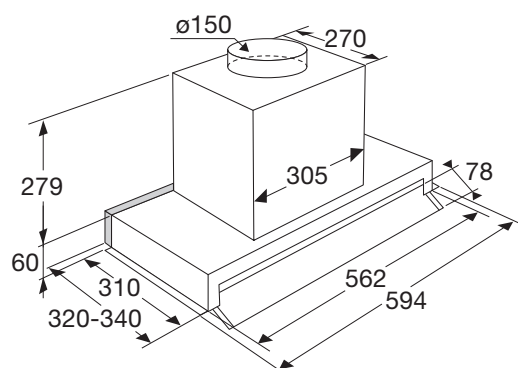

Beschikbaarheid

- Beschikbaar vanaf mei 2021

Zie pag. 170 voor alle recirculatie accessoires