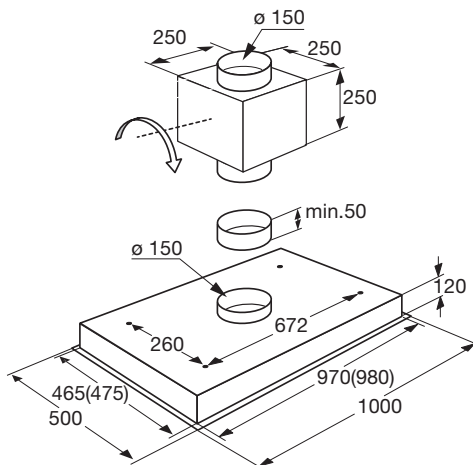

Gebruiksgemak

- Bediening door elektronische druktoetsen en afstandsbediening
- Intensiefstand; tijdelijk extra hoge afzuigcapaciteit
- Nalooptestand; afzuiging stopt na in te stellen tijd
- Motor op plafondunit plaatsbaar of op max. 5 meter afstand (alleen te kantelen om horizontale as)

Zie pag. 170 voor alle recirculatie accessoires

Zie pag. 171 voor een overzicht van overgangstukken & koppelstukken t.b.v. installatie

Plafondunit met randafzuiging en platte motor, 90 cm breed

ISW096OWIT

€ 1.629,-

Specificaties

- Afzuigcapaciteit 480 - 700 m³/h
- Geschikt voor afvoer naar buiten
- Geschikt voor recirculatie (1 x startset HRO008 + HF3007 bijbestellen)
- Geschikt voor PlasmaMade filter
- 4 afzuigsnelheden
- 3 x aluminium vetfiltercassettes
- 4 x 1,1 W LED spots, in te stellen op 2 standen
- Afvoermaat plat kanaal: 86x217 mm
- Geluidsniveau (stand 2) 66 dB(A)
- Energieklasse A+
- Aansluitwaarde: 149 W

Gebruiksgemak

- Bediening door elektronische druktoetsen en afstandsbediening
- Intensiefstand; tijdelijk extra hoge afzuigcapaciteit
- Nalooptestand; afzuiging stopt na in te stellen tijd
- Motor draaibaar; voor, achter en zijanten uitblaas mogelijkheid
- Door platte motor minimale inbouwhoogte 19,5 cm
- Ral-kleur wit: RAL9010 / Ral-kleur zwart: RAL9005

Schoonmaakgemak

- Reinigingsindicatie vetfilter
- Reinigingsindicatie koolstoffilter

Zie pag. 170 voor alle recirculatie accessoires

Zie pag. 171 voor een overzicht van overgangstukken & koppelstukken t.b.v. installatie