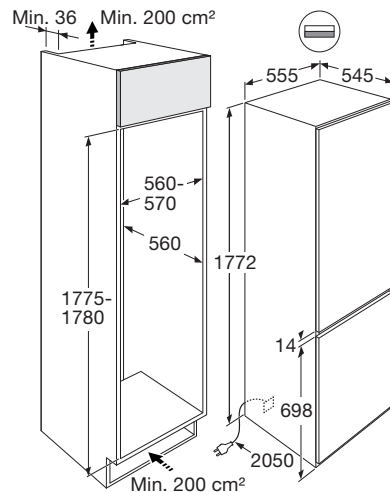

Schoonmaakgemak

- Automatisch ontdooien van koelgedeelte
- NoFrost: vriesgedeelte blijft ijsvrij, nooit meer ontdooien