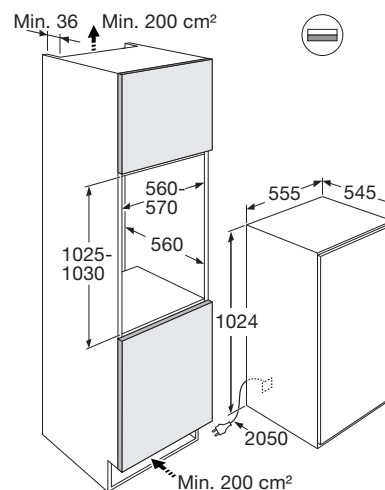

Accessoire

- SBS101 Anti-condenskit voor side by side plaatsing, zie pag. 167

www.pelgrim.nl/PVD25102N