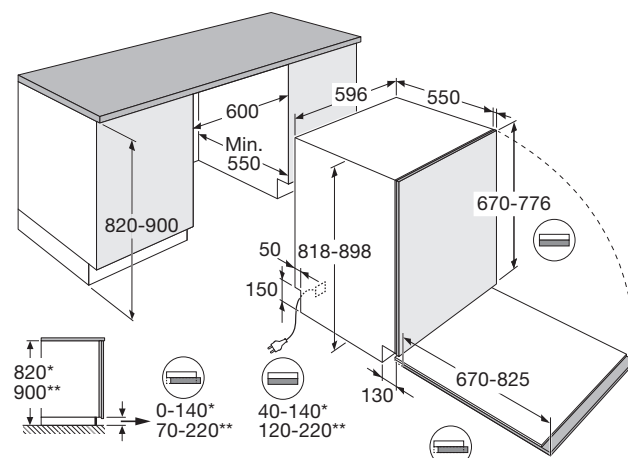

Schoonmaakgemak

- TotalDry; deur opent automatisch voor extra droogresultaat

www.pelgrim.nl/GVW340LS