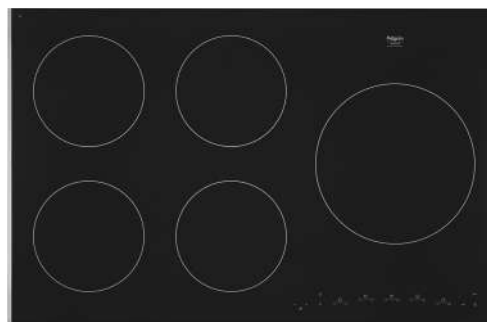

Groene keuze

Inductiekookplaat, 80 cm breed

IDK785ONY

€ 1.299,-

Specificaties

- 4 x kookzone ø 18,0 cm - 40-3000 W
- 1 x XL kookzone ø 26,0 cm - 50-3700 W
- 10 standen per kookzone
- Energiezuinig door A+ inductiezones
- Aansluitwaarde: 7400 W

Gebruiksgemak

- Tiptoetsbediening per kookzone
- RVS sierlijst aan de zijkanten en facet afwerking voor glasplaat
- 5 timers met uitschakelfunctie (tot 99 min.)
- Restwarmte indicatie
- Kookduurbegrenzing
- Kinderslot
- XL kookzone; ideaal voor grote pannen
- Boostfunctie per kookzone; tijdelijk extra krachtig vermogen
- Pauze functie; kookplaat tijdelijk uitschakelen met behoud van geheugen
- Extra functies: warmhouden, smelten en aankoken
- Zeer efficiënte A+ inductiezones; 2 liter water kookt 3 minuten sneller dan bij reguliere inductiezones

Schoonmaakgemak

- Keramisch glas; extra stoot- en krasvast

Installatiegemak

- Standaard geleverd in 2-fasen door slim power-management systeem.