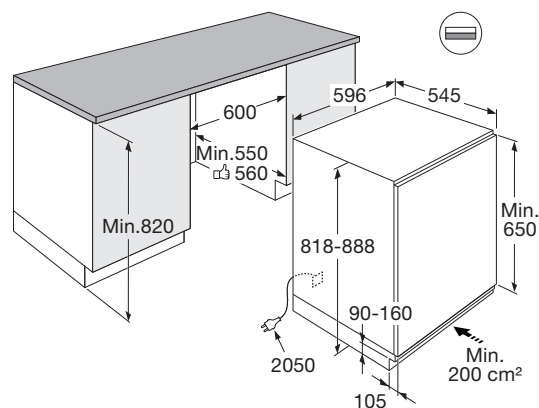

www.pelgrim.nl/OVG260