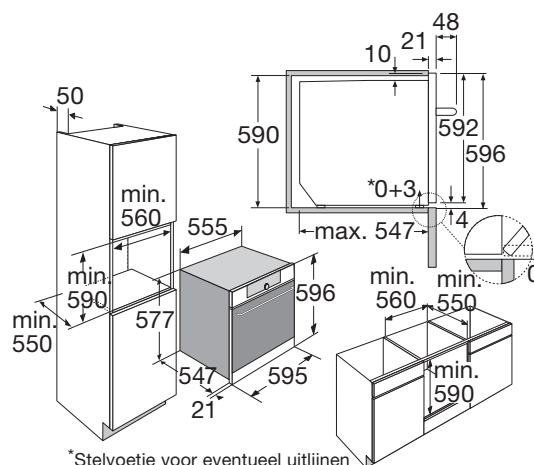

Stoom / ovenfuncties

Hulp functies