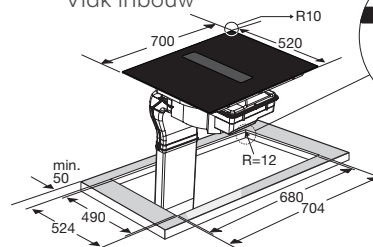

Zijaanzicht met liggend
PlasmaMade filter en adapter

PlasmaMade filters

Totaal aanzicht

Opbouw

Vlak inbouw

Groene keuze

Past in 60 cm keukenkast

Inductiekookplaat met afzuiging, 70cm breed