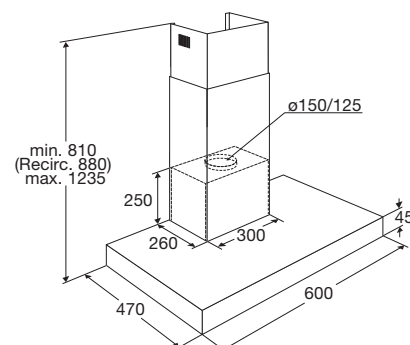

www.pelgrim.nl/BSS670RVS