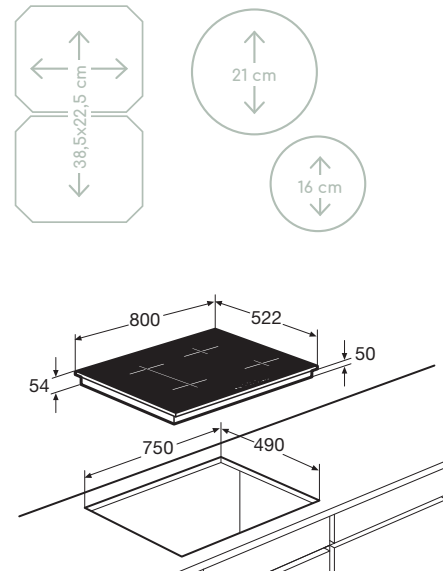

Inductiekookplaat, 80 cm breed

IK4084M

€ 949,-

Specificaties

- 2 x kookzone ø 18,0 cm - 50 - 2100 W
- 1 x kookzone ø 16,0 cm - 50 - 1850 W
- 1 x kookzone ø 21,0 cm - 50 - 3000 W
- 10 standen per kookzone
- Aansluitwaarde: 3680 W / 7200 W

Gebruiksgemak

- Tiptoetsbediening per kookzone
- Matzwarte sierlijst rondom glasplaat
- 4 timers met uitschakelfunctie (tot 99 min.)
- Restwarmte indicatie
- Kookduurbegrenzing
- Kinderslot
- Boostfunctie per kookzone; tijdelijk extra krachtig vermogen
- Pauzefunctie: kookplaat schakelt tijdelijk uit met behoud van geheugen
- Extra functies: warmhouden, smelten en aankoken

Schoonmaakgemak

- Keramisch glas; extra stoot- en krasvast

Installatiegemak

- Standaard geleverd in 2-fasen, maar kan ook worden aangesloten op 1-fase door slim powermanagement systeem. In dit geval kunnen alle kookzones tegelijkertijd maximaal op stand 8 worden gebruikt.

Kookzones

Inductiekookplaat met flexzones, 80 cm breed

IK4083M

€ 999,-

Specificaties

- 2 x flexzone (voor met achter gekoppeld 38,5 x 22,5 cm) - 50 - 3700 W
- 1 x kookzone ø 16,0 cm - 50 - 1850 W
- 1 x kookzone ø 21,0 cm - 50 - 3000 W
- 10 standen per kookzone
- Aansluitwaarde: 3680 W / 7400 W

Gebruiksgemak

- Tiptoetsbediening per kookzone
- Matzwarte sierlijst rondom glasplaat
- 4 timers met uitschakelfunctie (tot 99 min.)
- Restwarmte indicatie
- Kookduurbegrenzing
- Kinderslot
- 2 flexzones; rechthoekige zones die aan elkaar te koppelen zijn tot een groot kookoppervlak voor flexibel koken
- Boostfunctie per kookzone; tijdelijk extra krachtig vermogen
- Pauzefunctie: kookplaat schakelt tijdelijk uit met behoud van geheugen
- Extra functies: warmhouden, smelten en aankoken

Schoonmaakgemak

- Keramisch glas; extra stoot- en krasvast

Installatiegemak