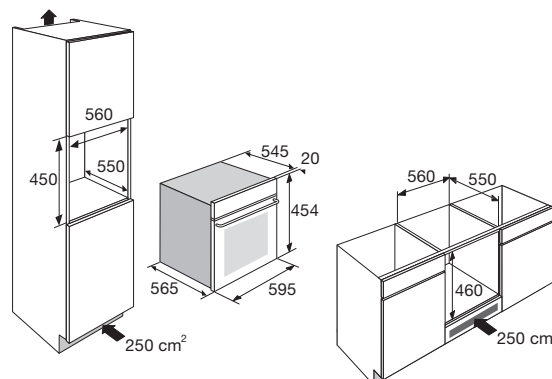

Schoonmaakgemak

- Compleet glas design
- Emaille binnenruimte; voorkomt vuilaanhechting

Toebehoren

- 1 geëmailleerde bakplaat
- 1 grillrooster
- 1 glazen bakplaat

Magnetron / ovenfuncties

Hulpfuncties

Groene keuze