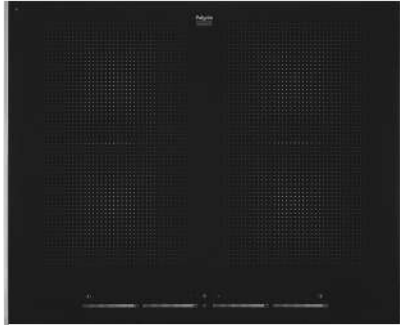

Groene
keuze

Inductiekookplaat met flexzones en slidebediening, 64 cm breed

IDK862ONY

€ 1.129,-

Specificaties

- 4 x flexzone (voor met achter gekoppeld 38,5 x 22,5 cm) - 40-3700 W
- 10 standen per kookzone
- Energiezuinig door A+ inductiezones
- Aansluitwaarde: 7400 W

Gebruiksgemak

- Slidebediening per kookzone
- RVS sierlijst aan de zijkanten en facet afwerking voor glasplaat
- 4 timers met uitschakelfunctie (tot 99 min.)
- Restwarmte indicatie
- Kookduurbegrenzing
- Kinderslot
- 4 flexzones; rechthoekige zones die aan elkaar te koppelen zijn tot een groot kookoppervlak voor flexibel koken
- Boostfunctie per kookzone; tijdelijk extra krachtig vermogen
- Extra functies: warmhouden en aankoken
- Zeer efficiënte A+ inductiezones; 2 liter water kookt 3 minuten sneller dan bij reguliere inductiezones

Schoonmaakgemak

- Keramisch glas; extra stoot- en krasvast

Kookzones

Inductiekookplaat, 78 cm breed

IKO084

€ 889,-

Specificaties

- 2 x kookzone ø 21,0 cm - 80-2500 W
- 2 x kookzone ø 16,0 cm - 60-1800 W
- 10 standen per kookzone
- Aansluitwaarde: 7400 W

Gebruiksgemak

- Tiptoetsbediening
- Afgeronde rand rondom glasplaat
- 4 timers met uitschakelfunctie (tot 99 min.)
- Restwarmte indicatie
- Kookduurbegrenzing
- Kinderslot
- Boostfunctie per kookzone; tijdelijk extra krachtig vermogen
- Pauzefunctie: kookplaat schakelt tijdelijk uit met behoud van geheugen

Schoonmaakgemak

- Keramisch glas; extra stoot- en krasvast

Kookzones