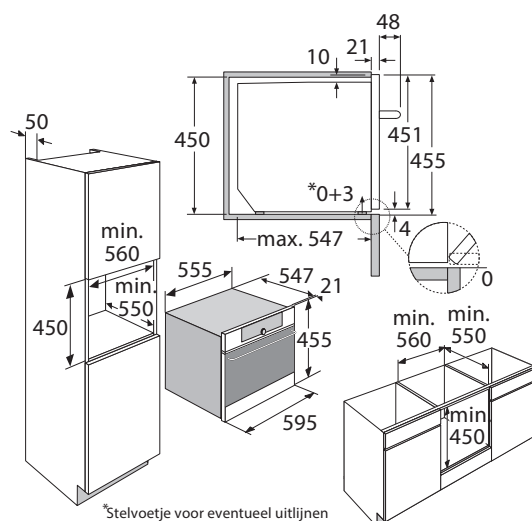

Stoom / magnetron / ovenfuncties

Hulpfuncties

Accessoirelade

ACL624RVS / ACL624MAT

€ 499,-

Specificaties

- Opbergen van kookgerei zoals bestek, servieswerk, ovenroosters en bakplaten
- Capaciteit 20 kg
- 6 grote couverts / 20 borden met een diameter van 28 cm / 80 espresso-kopjes of theekoppen