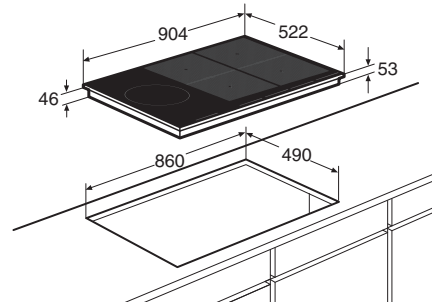

Inductiekookplaat, 90 cm breed

IDK7950NY

€ 1.549,-

Specificaties

- 4 x kookzone $\varnothing$ 18,0 cm - 40-3000 W
- 1 x XL kookzone $\varnothing$ 26,0 cm - 50-3700 W
- 10 standen per kookzone
- Energiezuinig door A+ inductiezones
- Aansluitwaarde: 11 100 W

Gebruiksgemak

- Tiptoetsbediening per kookzone
- RVS sierlijst aan de zijkanten en facet afwerking voor glasplaat
- 5 timers met uitschakelfunctie (tot 99 min.)
- Restwarmte indicatie
- Kookduurbegrenzing
- Kinderslot
- XL kookzone; ideaal voor grote pannen
- Boostfunctie per kookzone; tijdelijk extra krachtig vermogen
- Pauze functie; kookplaat tijdelijk uitschakelen met behoud van geheugen
- Extra functies: warmhouden, smelten en aankoken
- Zeer efficiënte A+ inductiezones; 2 liter water kookt 3 minuten sneller dan bij reguliere inductiezones

Schoonmaakgemak

- Keramisch glas; extra stoot- en krasvast

Kookzones

Inductiekookplaat met flexzones en slidebediening, 90 cm breed

IDK8930NY

€ 1.799,-

Specificaties

- 1 x XL kookzone $\varnothing$ 26,0 cm - 50-3700 W
- 4 x flexzone (voor met achter gekoppeld 38,5 x 22,5 cm) - 50-3700 W
- 10 standen per kookzone
- Energiezuinig door A+ inductiezones
- Aansluitwaarde: 11 100 W

Gebruiksgemak