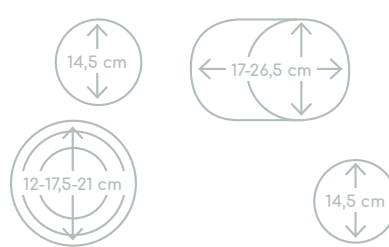

Kookzones

www.pelgrim.nl/CK3084R