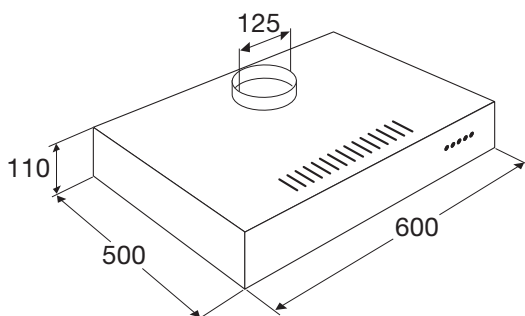

www.pelgrim.nl/OWA305RVS

Zie pag. 170 voor alle recirculatie accessoires