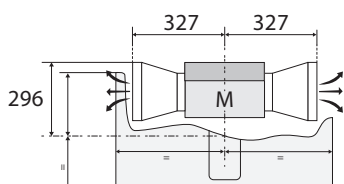

Recirculatie startset t.b.v. IKR2083RVS

PRS2

€ 250,-

Specificaties

- Startset inclusief koolstoffilters t.b.v. recirculatie
- Uitblaas d.m.v. plintrooster met magnetisch ophang systeem
- Koolstoffilters gemakkelijk te vervangen zonder gereedschap
- Koolstoffilters los (verpakt per 2) te bestellen met typenummer KFI2

Bovenaanzicht