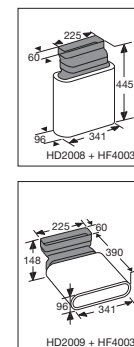

Recirculatie startset t.b.v. IKR3073F

HRO011

€ 260,-

Specificaties

- Startset inclusief fijnstoffilter t.b.v. recirculatie
- Uitblaas d.m.v. plintooster met magnetisch ophang systeem
- Fijnstoffiler gemakkelijk te vervangen zonder gereedschap
- Fijnstoffilter los te bestellen met typenummer HF3009

Beschikbaarheid

- Beschikbaar vanaf mei 2021