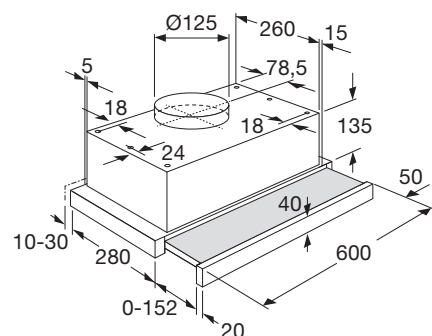

Motorloze schouwkap, 60 cm breed

MSK600ERVS

€ 399,-

Specificaties

- Geschikt voor centraal ventilatiesysteem
- 2 x aluminium vetfiltercassettes
- 2 x 1 W LED spots
- Diameter afvoermaat 125 mm
- Aansluitwaarde: 7 W

Gebruiksgemak

- Bediening door mechanische druktoetsen
- Speciale elektrische afsluitbare klep voor minder energieverlies en betere sluiting