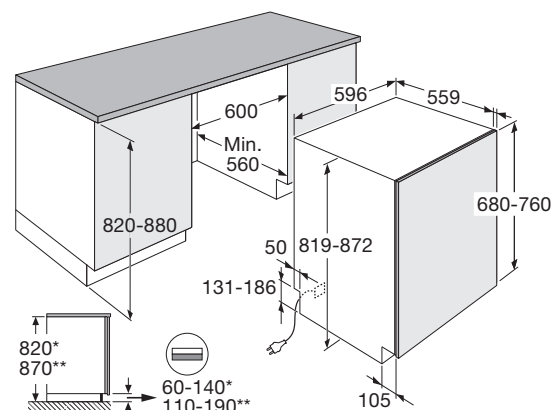

www.pelgrim.nl/GVW360L