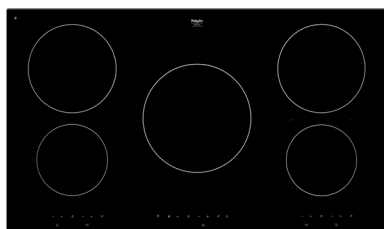

Set 5

setprijs
€ 4.685,-

8

Jaar
Garantie

Inductiekookplaat,
89 cm breed

IKO095

€ 1.249,-