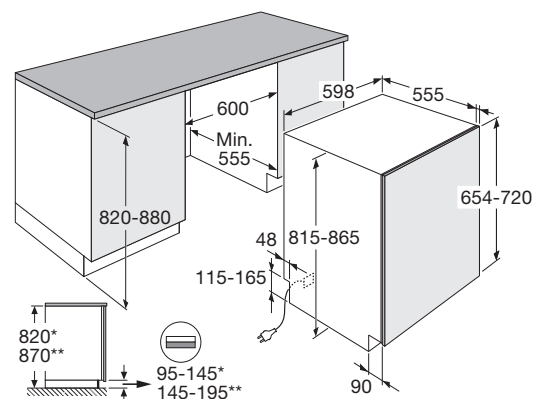

GVW100L

€ 999,-

Specificaties

- 10 couverts
- 9 wasprogramma's
- Waterverbruik spaarprogramma 9 liter
- Geluidsniveau 44 dB(A)
- Aansluitwaarde: 2100 W

Gebruikersgemak

- LED display met druktoetsen
- Uitgestelde start van 1-24 uur
- Bovenkorf in hoogte verstelbaar (met volle belading)
- Handige wasprogramma's: halve belading (handmatig), SpeedWash, intensief, eco
- AutoProgram; vuilsensoren meten de vervuilinggraad van het water en passen het wasprogramma daar automatisch op aan

Schoonmaakgemak

- TotalDry; deur opent automatisch voor extra droogresultaat

GVW200L

€ 759,-

Specificaties

- 13 couverts
- 7 wasprogramma's
- Waterverbruik spaarprogramma 11 liter
- Geluidsniveau 47 dB(A)
- Aansluitwaarde: 2100 W

Gebruiksgemak

- LED display met druktoetsen (RVS paneel)
- Uitgestelde start van 1-24 uur
- Bovenkorf in hoogte verstelbaar (met volle belading)
- Handige wasprogramma's: halve belading (handmatig), SpeedWash, intensief, eco