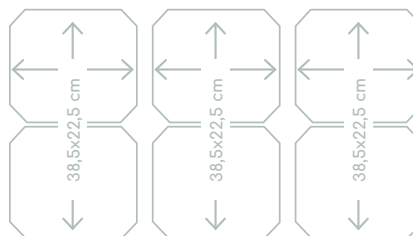

Ovenfuncties

Hulpfuncties

Kookzones