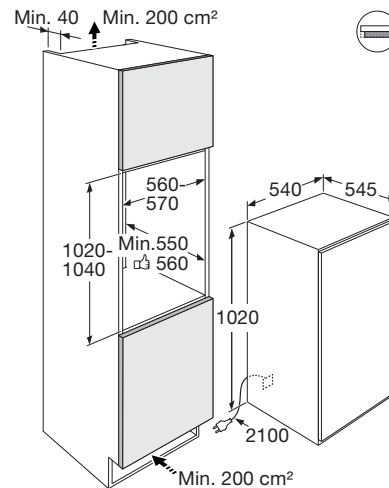

Schoonmaakgemak

- Automatisch ontdooien van koelgedeelte

www.pelgrim.nl/PKVS2102