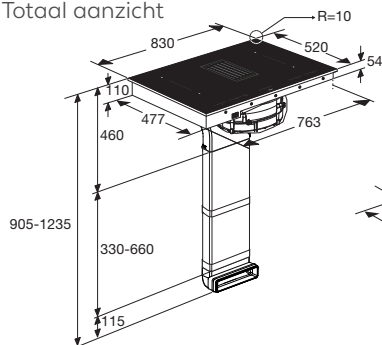

Recirculatie startset t.b.v. IKR4082F/M en IKR3073F

HRO003

€ 260,-

Specificaties

- Startset inclusief fijnstoffilter t.b.v. recirculatie
- Uitblaas d.m.v. plintooster met magnetisch ophang systeem
- Fijnstoffiler gemakkelijk te vervangen zonder gereedschap
- Fijnstoffilter los te bestellen met typenummer HF3006