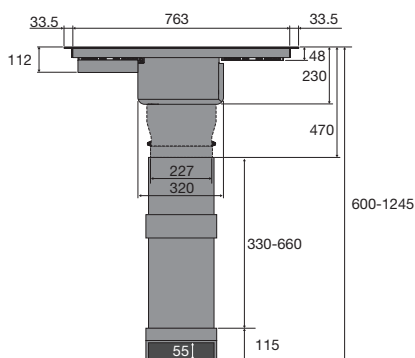

Totaal aanzicht

Opbouw