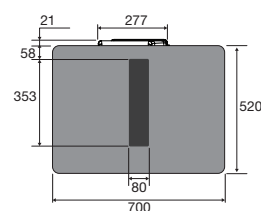

Beschikbaarheid

- Beschikbaar vanaf mei 2021

Zijaanzicht
werkblad 600 mm

Zijaanzicht
verdiept werkblad

Zijaanzicht
t.b.v. lade berekening

Bovenaanzicht

Voorraanzicht

Zijaanzicht met
PlasmaMade filter en adapter