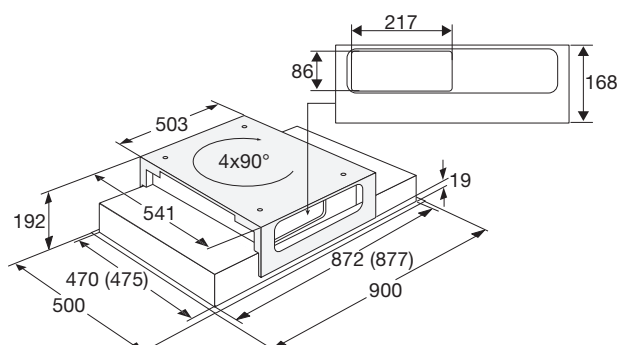

www.pelgrim.nl/ISW0960MAT