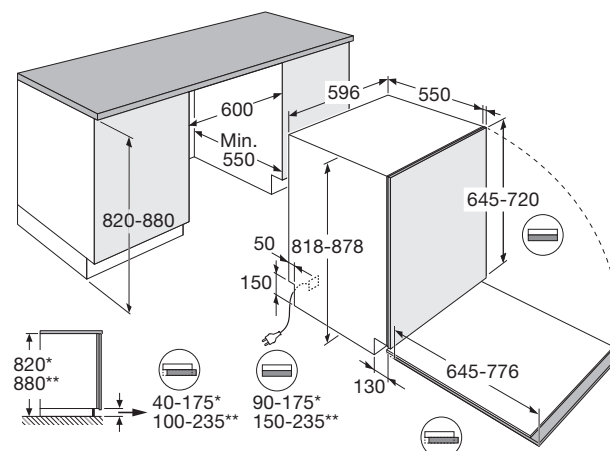

Schoonmaakgemak

- TotalDry; deur opent automatisch voor extra droogresultaat

www.pelgrim.nl/GVW240LS