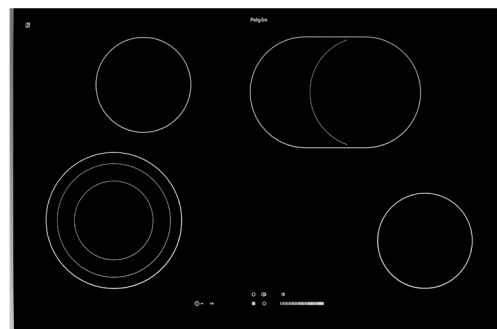

Keramische kookplaat, 80 cm breed

CK3084R

€ 999,-

Specificaties

- 1 x uitbreidbare kookzone $\varnothing$ 12,0 x 17,5 x 21,0 cm - 800-2300 W
- 2 x kookzone $\varnothing$ 14,5 cm - 1200 W
- 1 x ovale kookzone $\varnothing$ 17,0 x 26,5 cm - 1500-2400 W
- 9 standen per kookzone
- Aansluitwaarde: 7100 W

Gebruiksgemak

- Slidebediening
- RVS sierlijst aan de zijkanten en facet afwerking voor glasplaat
- 4 timers met uitschakelfunctie (tot 99 min.)
- Restwarmte indicatie
- Kookduurbegrenzing
- Uitbreidbare kookzone; ideaal voor verschillende ronde pan formaten
- Ovale kookzone; ideaal voor ovale vis- en grillpannen
- Pauze functie; kookplaat tijdelijk uit te schakelen met behoud van geheugen
- Kinderslot
- Extra functies: warmhouden en aankoken

Schoonmaakgemak

- Keramisch glas; extra stoot- en kravast