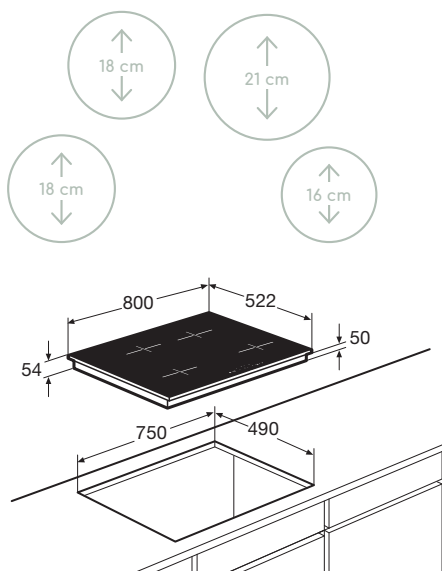

Inductiekookplaat, 80 cm breed

IK4084M

€ 949,-

Specificaties

- 2 x kookzone ø 18,0 cm - 50 - 2100 W
- 1 x kookzone ø 16,0 cm - 50 - 1850 W
- 1 x kookzone ø 21,0 cm - 50 - 3000 W
- 10 standen per kookzone
- Aansluitwaarde: 3680 W / 7200 W

Gebruiksgemak

- Tiptoetsbediening per kookzone
- Matzwarte sierlijst rondom glasplaat
- 4 timers met uitschakelfunctie (tot 99 min.)
- Restwarmte indicatie
- Kookduurbegrenzing
- Kinderslot
- Boostfunctie per kookzone; tijdelijk extra krachtig vermogen
- Pauzefunctie: kookplaat schakelt tijdelijk uit met behoud van geheugen
- Extra functies: warmhouden, smelten en aankoken

Schoonmaakgemak

- Keramisch glas; extra stoot- en krasvast

Installatiegemak

- Standaard geleverd in 2-fasen, maar kan ook worden aangesloten op 1-fase door slim powermanagement systeem. In dit geval kunnen alle kookzones tegelijkertijd maximaal op stand 8 worden gebruikt.

Kookzones

Inductiekookplaat met flexzones, 80 cm breed

IK4083M

€ 999,-

Specificaties

- 2 x flexzone (voor met achter gekoppeld 38,5 x 22,5 cm) - 50 - 3700 W
- 1 x kookzone ø 16,0 cm - 50 - 1850 W
- 1 x kookzone ø 21,0 cm - 50 - 3000 W
- 10 standen per kookzone
- Aansluitwaarde: 3680 W / 7400 W

Gebruiksgemak

- Tiptoetsbediening per kookzone
- Matzwarte sierlijst rondom glasplaat
- 4 timers met uitschakelfunctie (tot 99 min.)
- Restwarmte indicatie
- Kookduurbegrenzing
- Kinderslot
- 2 flexzones; rechthoekige zones die aan elkaar te koppelen zijn tot een groot kookoppervlak voor flexibel koken
- Boostfunctie per kookzone; tijdelijk extra krachtig vermogen
- Pauzefunctie: kookplaat schakelt tijdelijk uit met behoud van geheugen
- Extra functies: warmhouden, smelten en aankoken

Schoonmaakgemak

- Keramisch glas; extra stoot- en krasvast

Installatiegemak