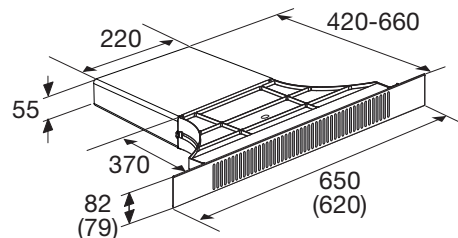

Recirculatie startset t.b.v. IKR4082F/M en IKR3073F

HRO003

€ 260,-

Specificaties

- Startset inclusief fijnstoffilter t.b.v. recirculatie
- Uitblaas d.m.v. plintooster met magnetisch ophang systeem
- Fijnstoffiler gemakkelijk te vervangen zonder gereedschap
- Fijnstoffilter los te bestellen met typenummer HF3006