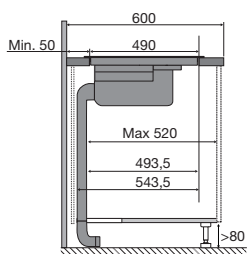

Zijaanzicht
werkblad 600 mm

Voor aanzicht