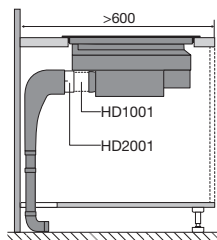

Zijaanzicht
verdiept werkblad

Zijaanzicht met
PlasmaMade filter en adapter