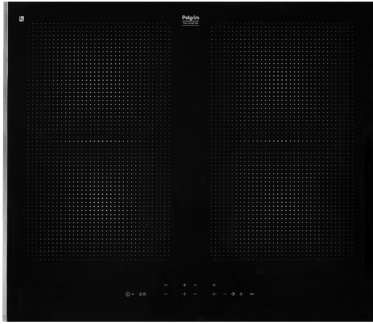

Inductiekookplaat met flexzones,
60 cm breed

IK4062R

€ 889,-

IK4062M

€ 889,-

Specificaties

- 4 x flexzone (voor met achter gekoppeld 38,5 x 22,5 cm) - 50 - 3700W
- 10 standen per kookzone
- Aansluitwaarde: 3680 W / 7400 W

Gebruiksgemak

- Tiptoetsbediening per kookzone
- IK4062R: RVS sierlijst aan de zijkanten en facet afwerking voor glasplaat
- IK4062M: Matzwarte sierlijst rondom glasplaat
- 4 timers met uitschakelfunctie (tot 99 min.)
- Restwarmte indicatie
- Kookduurbegrenzing
- Kinderslot
- 4 flexzones; rechthoekige zones die aan elkaar te koppelen zijn tot een groot kookoppervlak voor flexibel koken
- Boostfunctie per kookzone; tijdelijk extra krachtig vermogen
- Pauzefunctie: kookplaat schakelt tijdelijk uit met behoud van geheugen
- Extra functies: warmhouden, smelten en aankoken

Schoonmaakgemak

- Keramisch glas; extra stoot- en krasvast

Installatiegemak

- Standaard geleverd in 2-fasen, maar kan ook worden aangesloten op 1-fase door slim powermanagement systeem. In dit geval kunnen alle kookzones tegelijkertijd maximaal op stand 8 worden gebruikt.

Kookzones