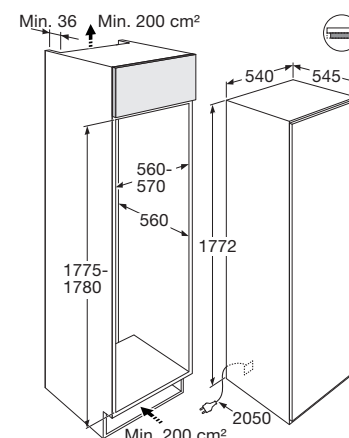

Accessoire

- SBS102 Anti-condenskit voor side by side plaatsing, zie pag. 167

www.pelgrim.nl/PVS25178N