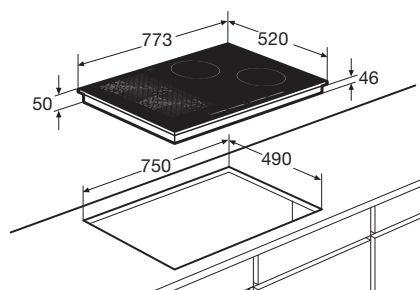

Kookzones

www.pelgrim.nl/IDK883ONY