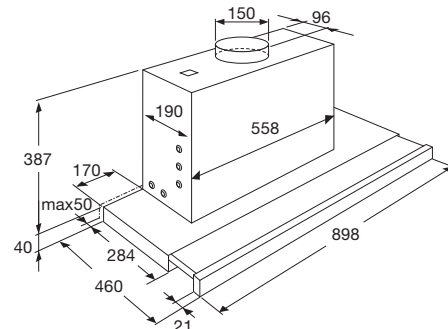

www.pelgrim.nl/SLK985RVS