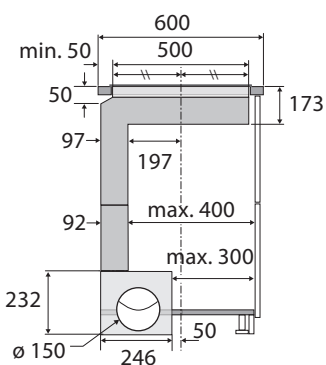

Zijaanzicht