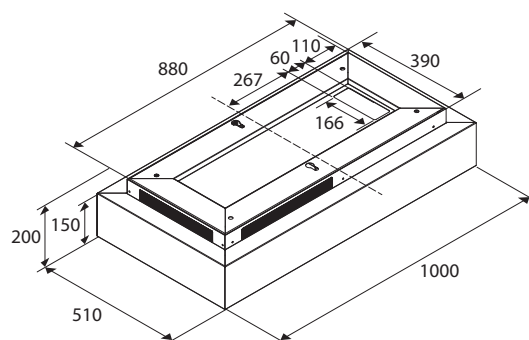

www.pelgrim.nl/OSW1080RVS