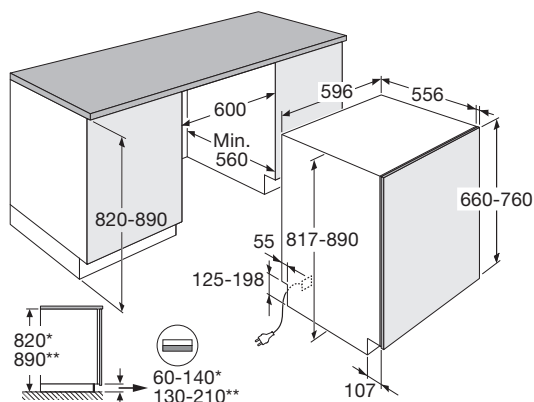

Groene
keuze

Vaatwasser XL, 86 cm hoog, extra besteklade

GVW320XL

€ 1.179,-

Specificaties

- 16 couverts; besteklade bovenin
- 5 wasprogramma's
- Waterverbruik spaarprogramma 6,9 liter
- Geluidsniveau 41 dB(A)
- Aansluitwaarde: 1900 W

Gebruiksgemak

- LED display met tiptoetsbediening
- Uitgestelde start van 1-24 uur
- Bovenkorf in hoogte verstelbaar (met volle belading)
- Handige wasprogramma's; SpeedWash, intensief, eco
- Extra opties voor wasprogramma's: tijdsduurverkorting en extra hoge wastemperatuur
- AutoProgram: vuilsensoren meten de vervuilinggraad van het water en passen het wasprogramma daar automatisch op aan
- 1 x LED verlichting in de kuip voor optimaal zicht
- Status LED; wasprogramma actief dmv LED licht op de vloer zichtbaar
- SuperSilent; fluisterstil wasprogramma
- XL model; 86 cm hoog voor verhoogd aanrechtblad

Schoonmaakgemak

- TotalDry; deur opent automatisch voor extra droogresultaat
- Zelfreinigingsprogramma; maakt vaatwasser automatisch schoon