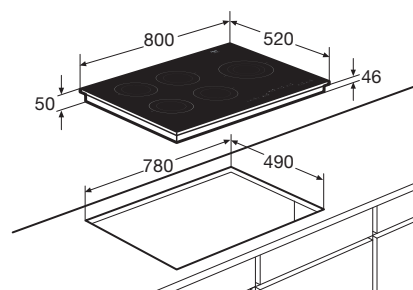

Kookzones

www.pelgrim.nl/IDK785ONY