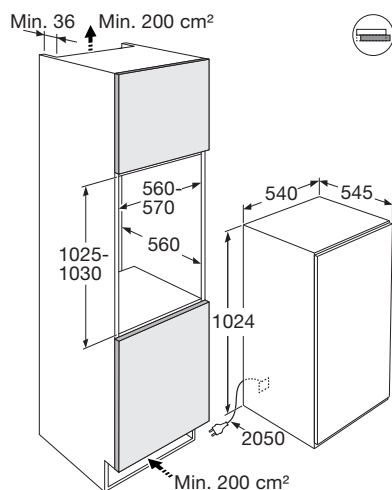

Accessoire

- SBS101 Anti-condenskit voor side by side plaatsing, zie pag. 167

www.pelgrim.nl/PVS24102N