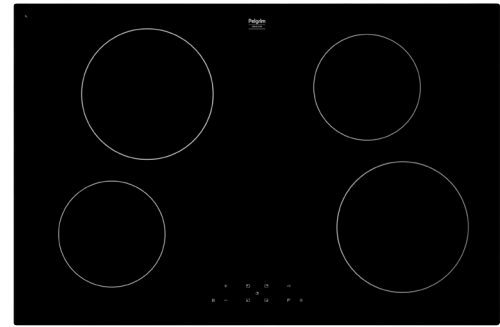

- Keramisch glas; extra stoot- en krasvast

Kookzones

www.pelgrim.nl/IDK754ONY

Groene
keuze

Inductiekookplaat met flexzones en slidebediening, 64 cm breed

IDK862ONY

€ 1.129,-

Specificaties

- 4 x flexzone (voor met achter gekoppeld 38,5 x 22,5 cm) - 40-3700 W
- 10 standen per kookzone
- Energiezuinig door A+ inductiezones
- Aansluitwaarde: 7400 W

Gebruiksgemak

- Slidebediening per kookzone
- RVS sierlijst aan de zijkanten en facet afwerking voor glasplaat
- 4 timers met uitschakelfunctie (tot 99 min.)
- Restwarmte indicatie
- Kookduurbegrenzing
- Kinderslot
- 4 flexzones; rechthoekige zones die aan elkaar te koppelen zijn tot een groot kookoppervlak voor flexibel koken
- Boostfunctie per kookzone; tijdelijk extra krachtig vermogen
- Extra functies: warmhouden en aankoken
- Zeer efficiënte A+ inductiezones; 2 liter water kookt 3 minuten sneller dan bij reguliere inductiezones

Schoonmaakgemak

- Keramisch glas; extra stoot- en krasvast

Kookzones

Inductiekookplaat, 78 cm breed

IKO084

€ 889,-

Specificaties

- 2 x kookzone ø 21,0 cm - 80-2500 W
- 2 x kookzone ø 16,0 cm - 60-1800 W
- 10 standen per kookzone
- Aansluitwaarde: 7400 W