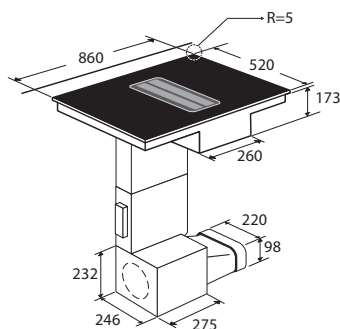

Totaal aanzicht