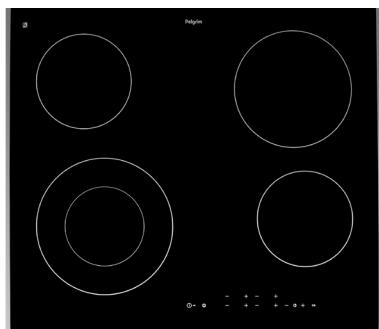

Keramische kookplaat, 60 cm breed

CK1064R

€ 779,-

Specificaties

- 1 x uitbreidbare kookzone $\varnothing$ 12,0 x 21,0 cm - 800-2200 W
- 1 x kookzone $\varnothing$ 18,0 cm - 1800 W
- 2 x kookzone $\varnothing$ 14,5 cm - 1200 W
- 9 standen per kookzone
- Aansluitwaarde: 6400 W

Gebruiksgemak

- Tiptoetsbediening per kookzone
- RVS sierlijst aan de zijkanten en facet afwerking voor glasplaat
- 4 timers met uitschakelfunctie (tot 99 min.)
- Restwarmte indicatie
- Kookduurbegrenzing
- Uitbreidbare kookzone; ideaal voor verschillende ronde pan formaten
- Pauze functie; kookplaat tijdelijk uit te schakelen met behoud van geheugen
- Kinderslot
- Extra functie: aankoken

Schoonmaakgemak

- Keramisch glas; extra stoot- en kravast