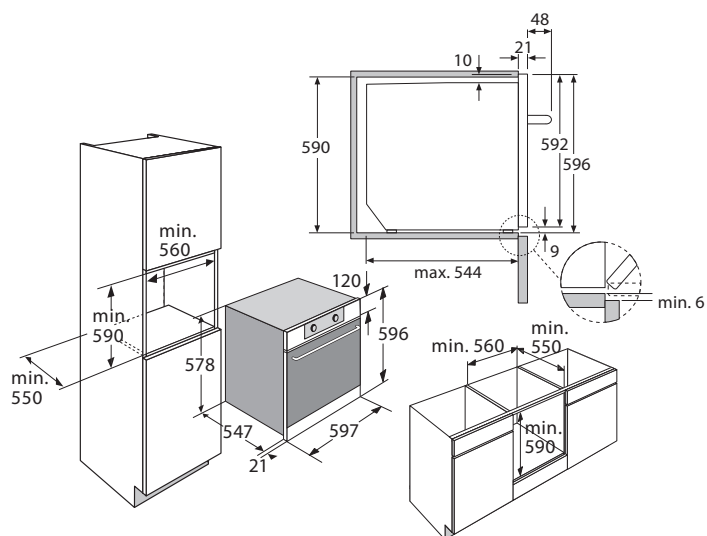

Ovenfuncties

Hulpfuncties